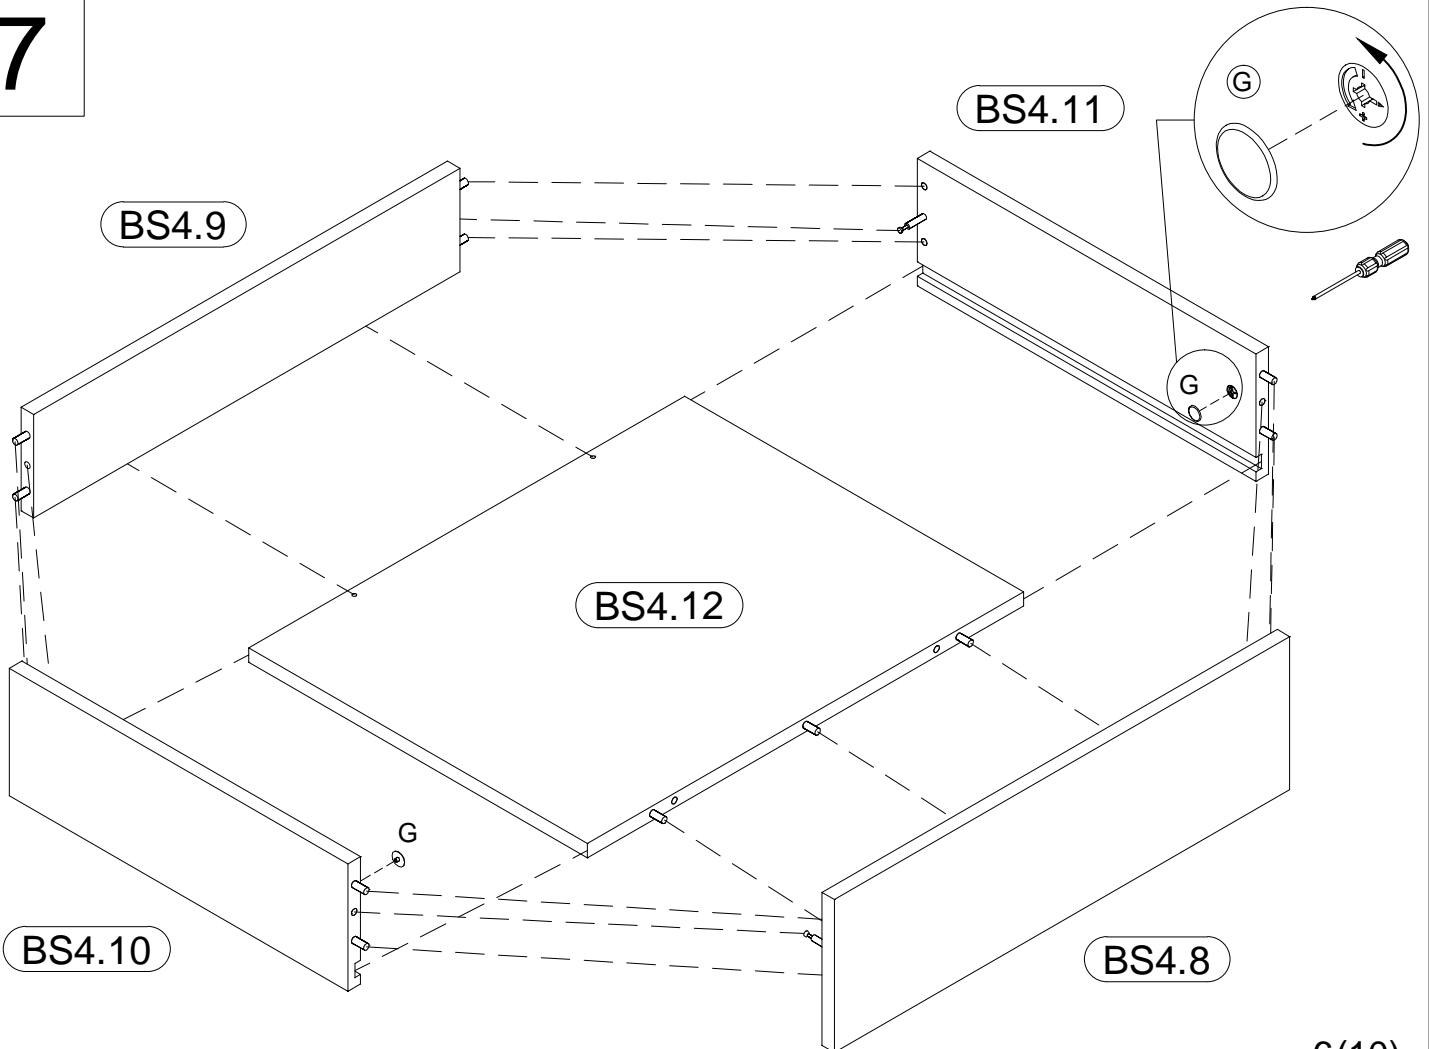

Skapja BS4 montāžas instrukcija

B	C	D	E
F	G	H Ø3×20	J
K	L Ø3,5×15	M	N Ø3,5×15
P L=1895	R L=1076	S	Q L=522
T	U	V	X Ø5×30

1

2

3

4

5

6

7

8

9