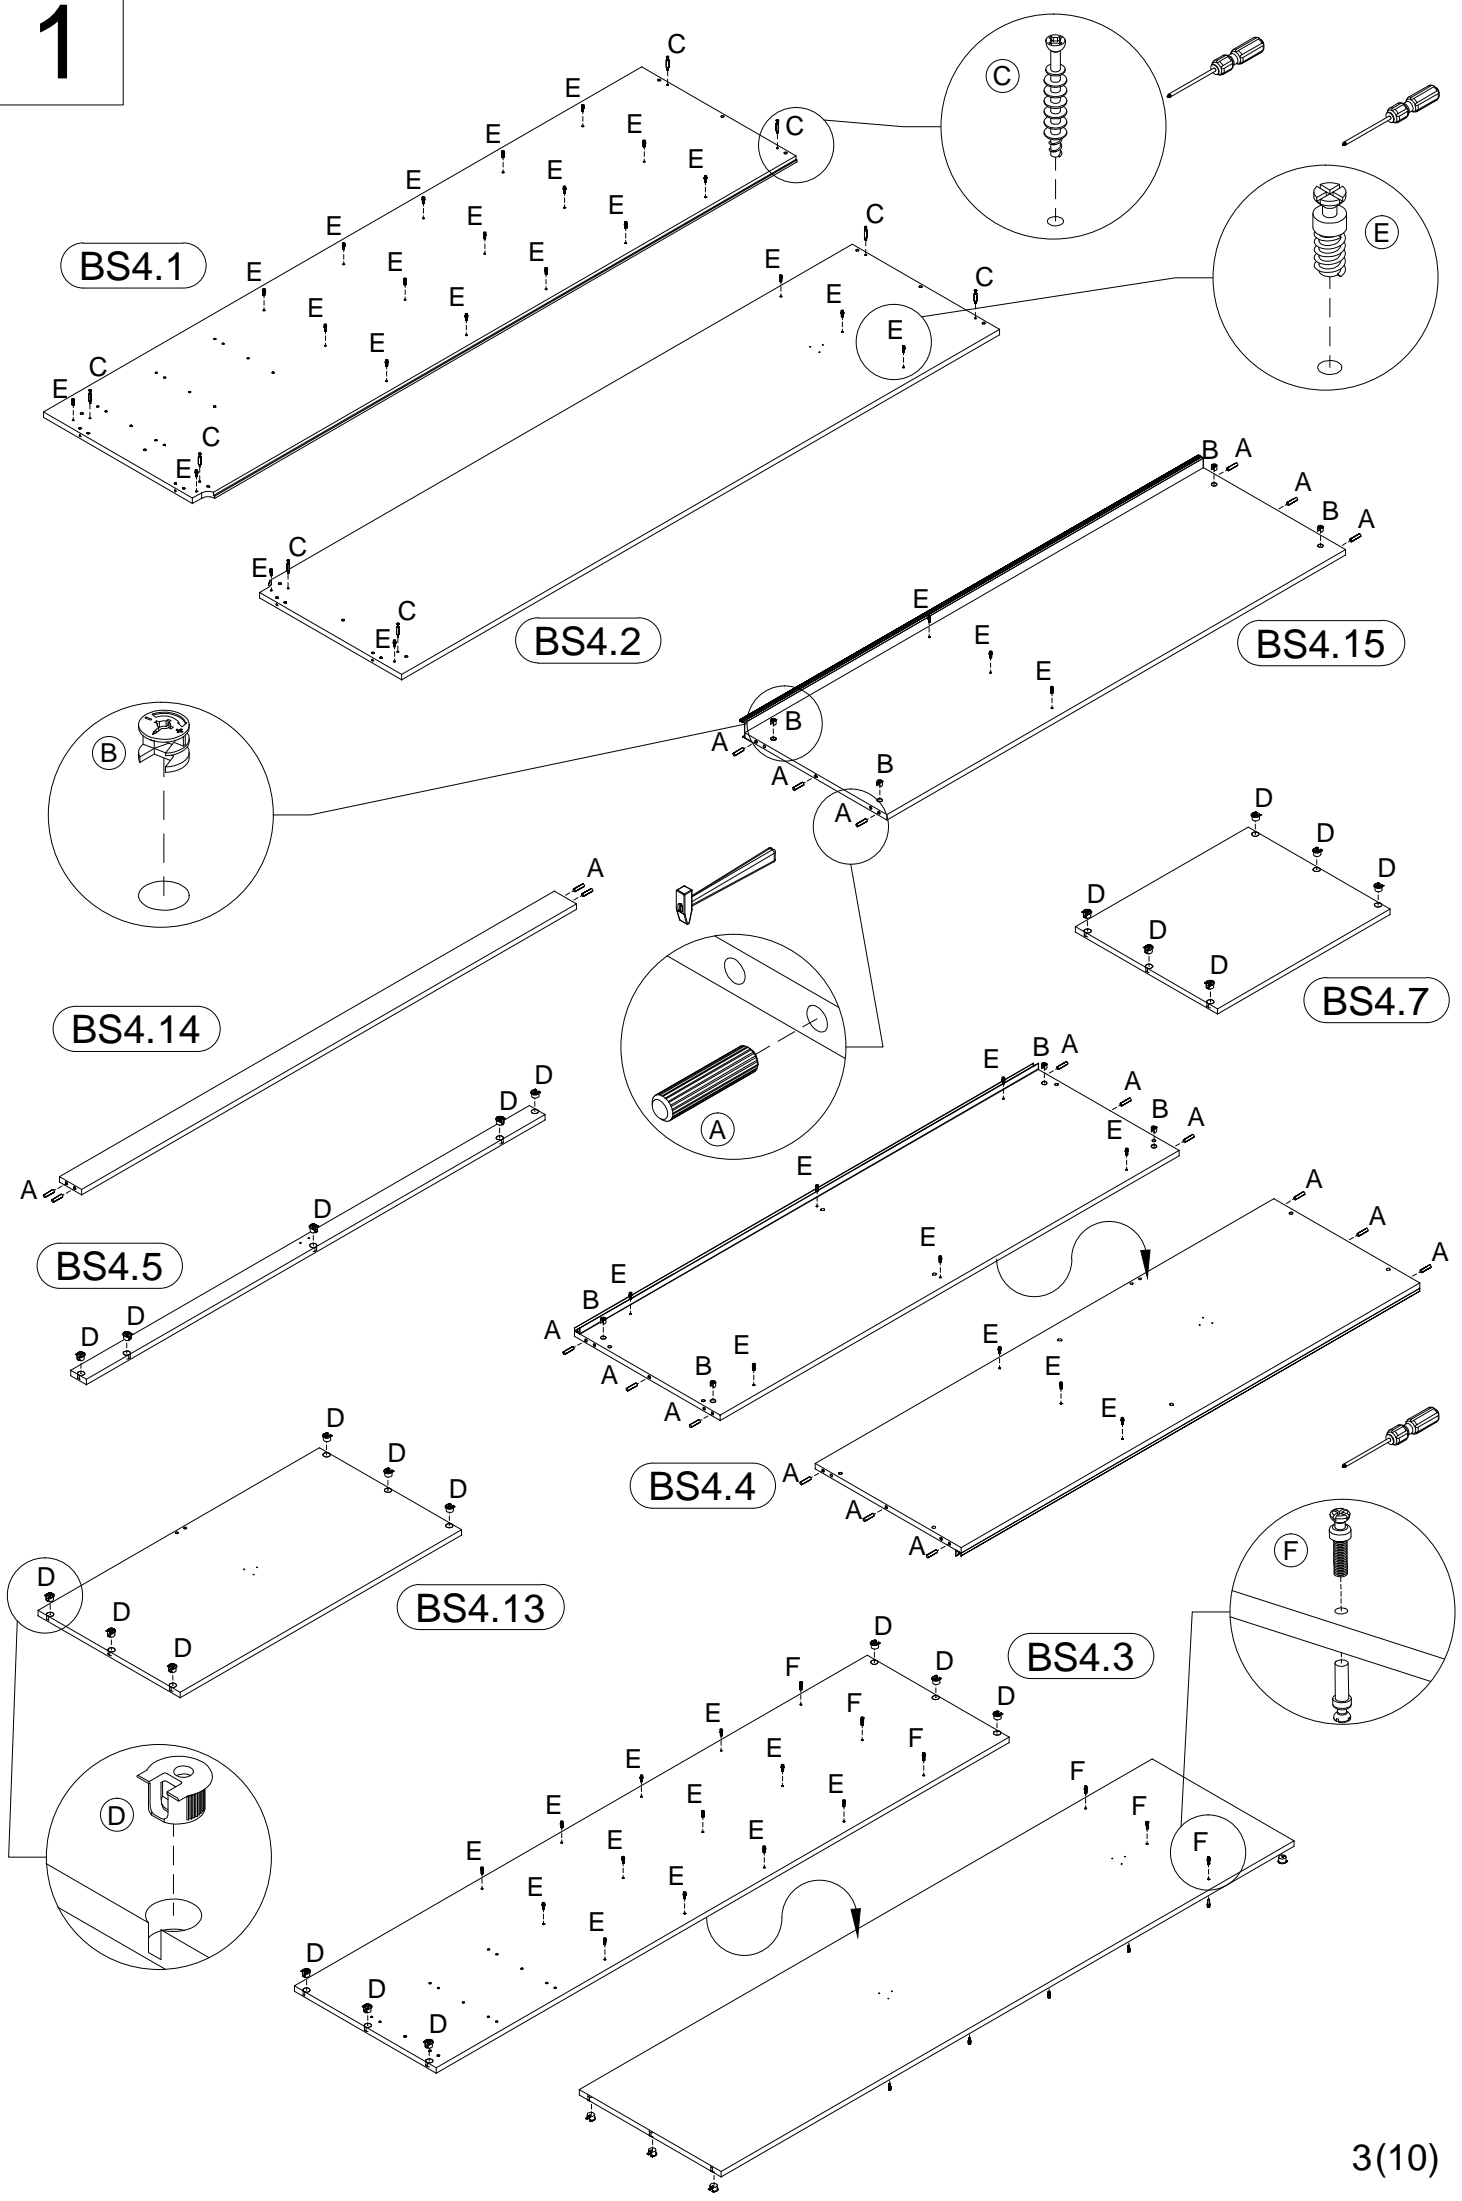

Skapja BS4 montāžas instrukcija

B	C	D	E
F	G	H Ø3×20	J
K	L Ø3,5×15	M	N Ø3,5×15
P L=1895	R L=1076	S	Q L=522
T	U	V	X Ø5×30

1

2

3

4

5

6

7

8

9