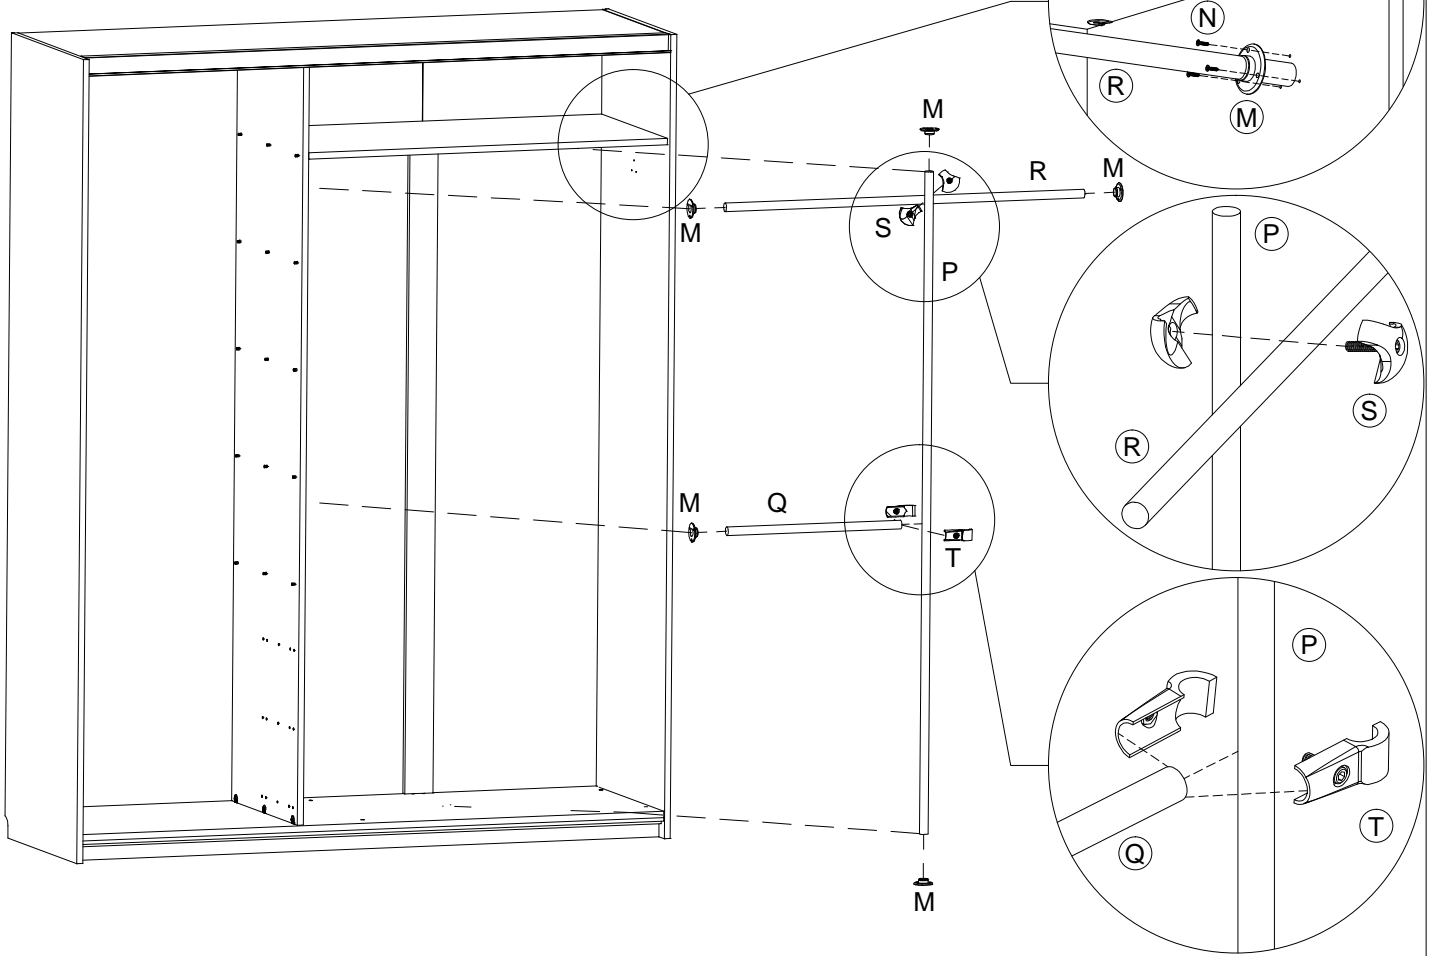

Skapja BS4 montāžas instrukcija

B	C	D	E
F	G	H Ø3×20	J
K	L Ø3,5×15	M	N Ø3,5×15
P L=1895	R L=1076	S	Q L=522
T	U	V	X Ø5×30

1

2

3

4

5

6