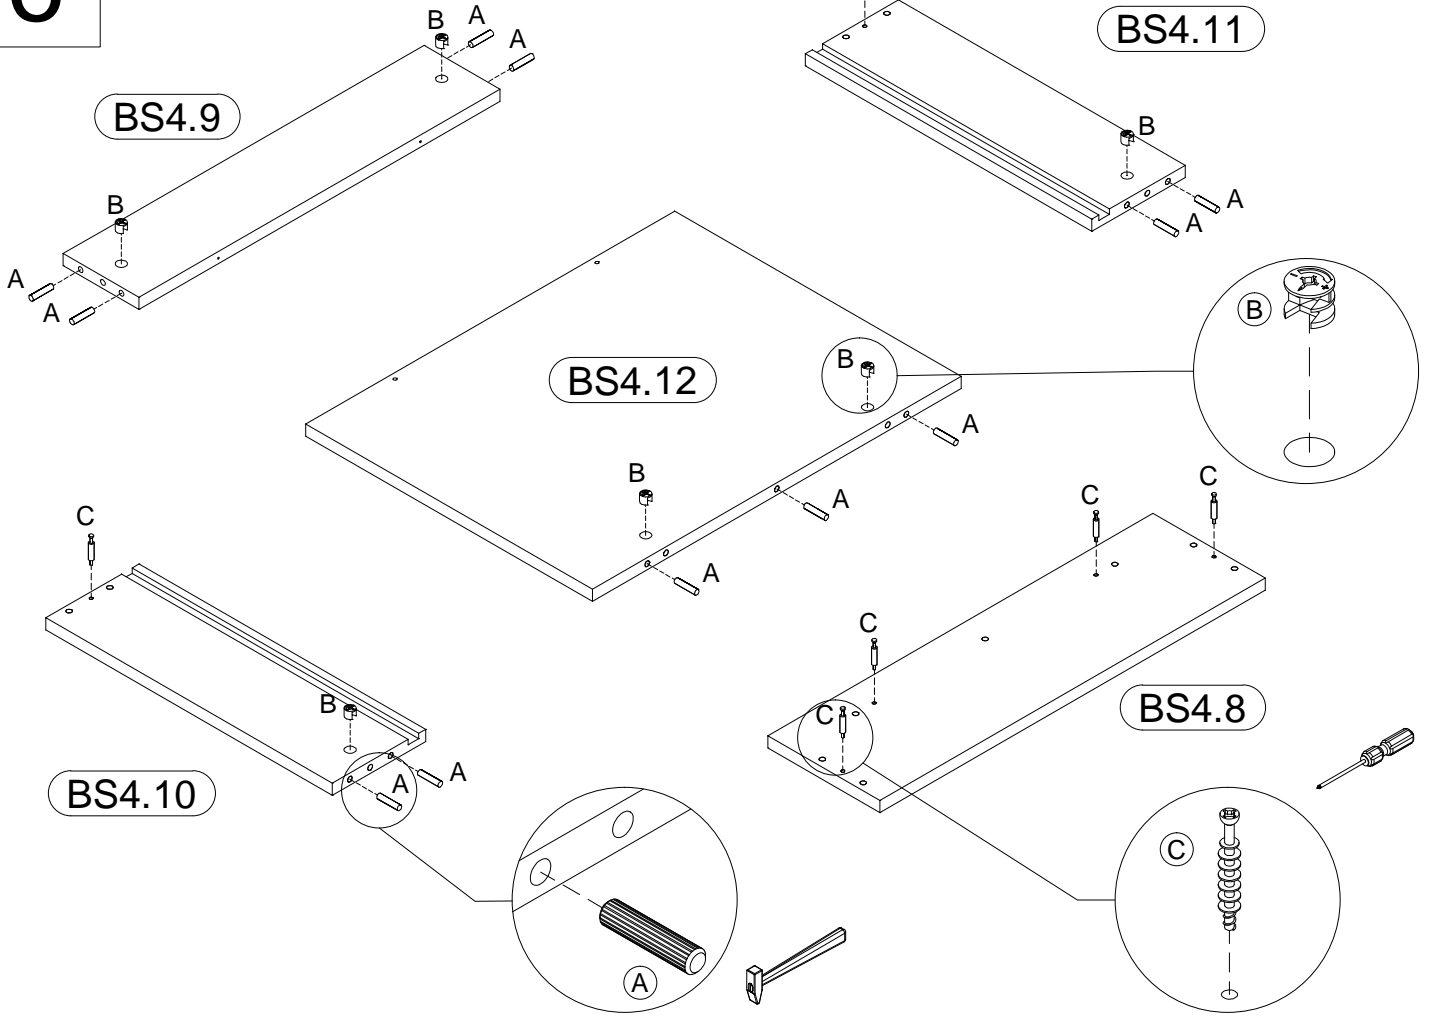

Skapja BS4 montāžas instrukcija

B	C	D	E
F	G	H Ø3×20	J
K	L Ø3,5×15	M	N Ø3,5×15
P L=1895	R L=1076	S	Q L=522
T	U	V	X Ø5×30

1

2

3

4

5

6