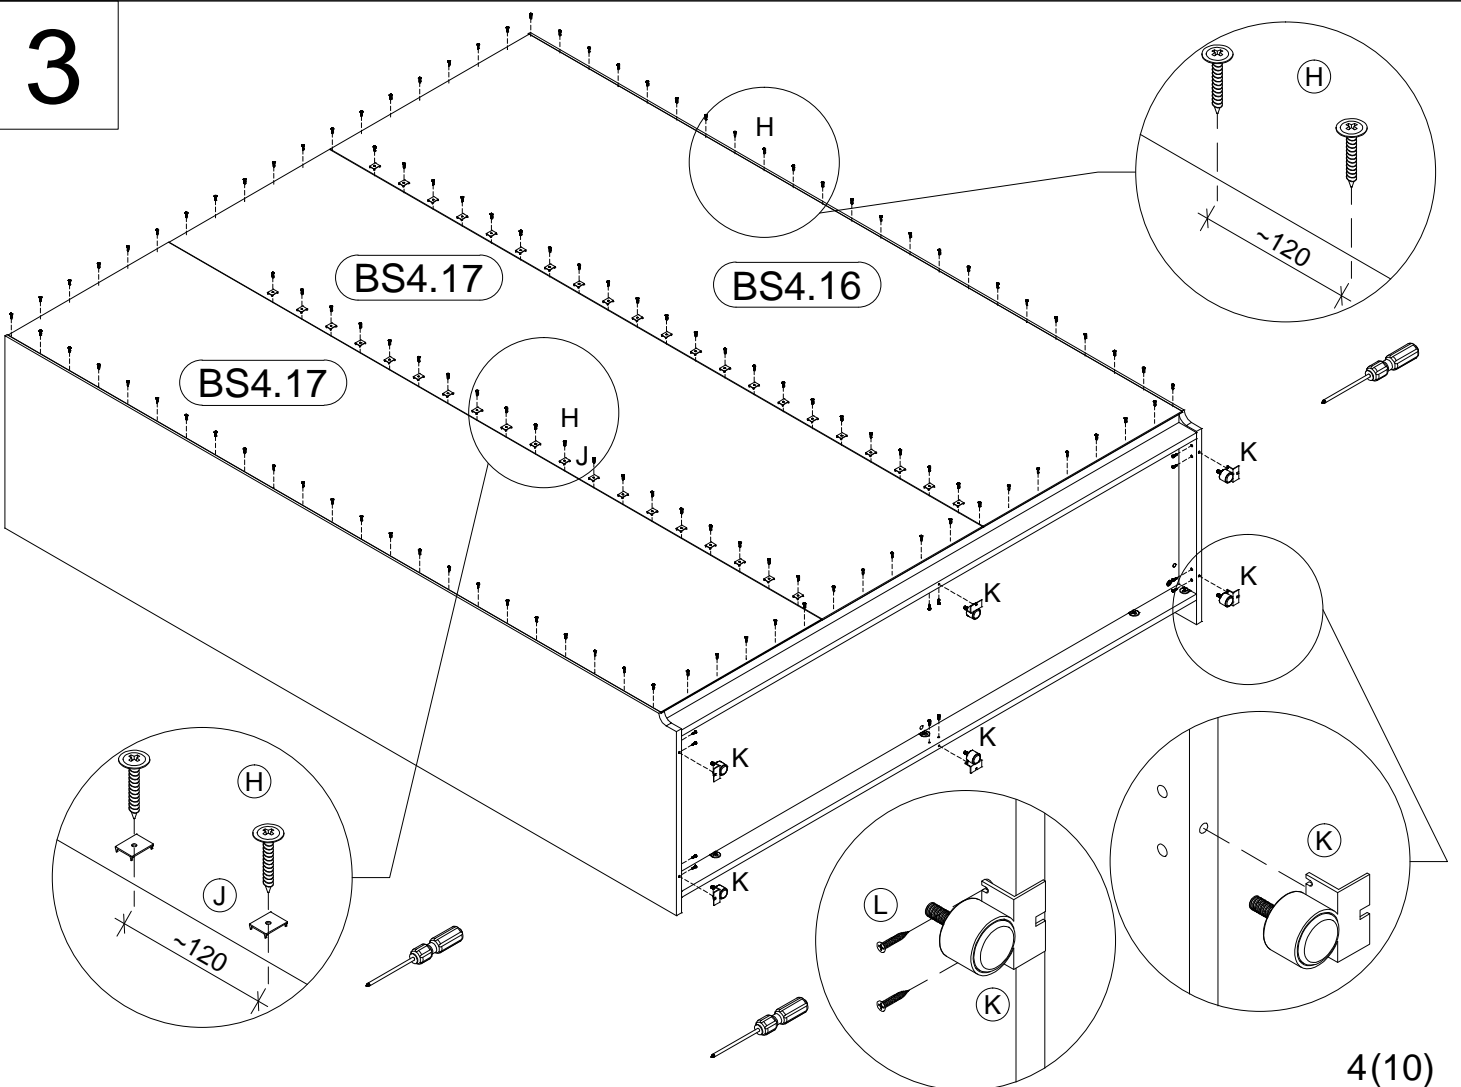

Skapja BS4 montāžas instrukcija

B	C	D	E
F	G	H Ø3×20	J
K	L Ø3,5×15	M	N Ø3,5×15
P L=1895	R L=1076	S	Q L=522
T	U	V	X Ø5×30

1

2

3

4

5

6

7

8

9