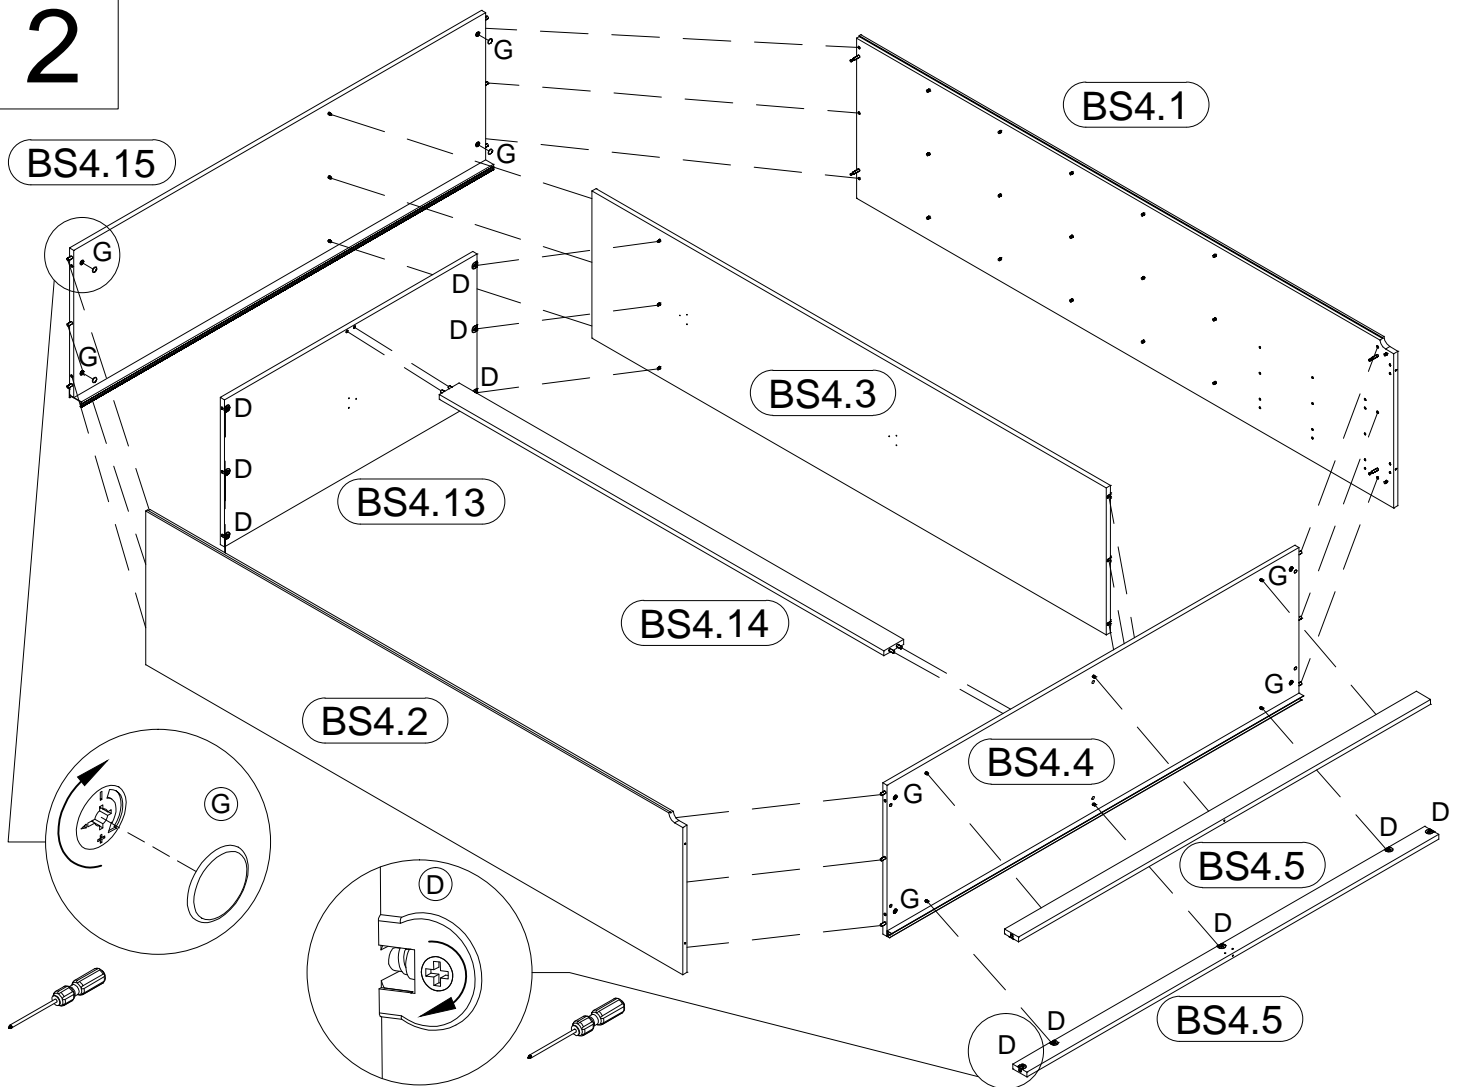

Skapja BS4 montāžas instrukcija

B	C	D	E
F	G	H Ø3×20	J
K	L Ø3,5×15	M	N Ø3,5×15
P L=1895	R L=1076	S	Q L=522
T	U	V	X Ø5×30

1

2

3

4

5

6

7

8

9