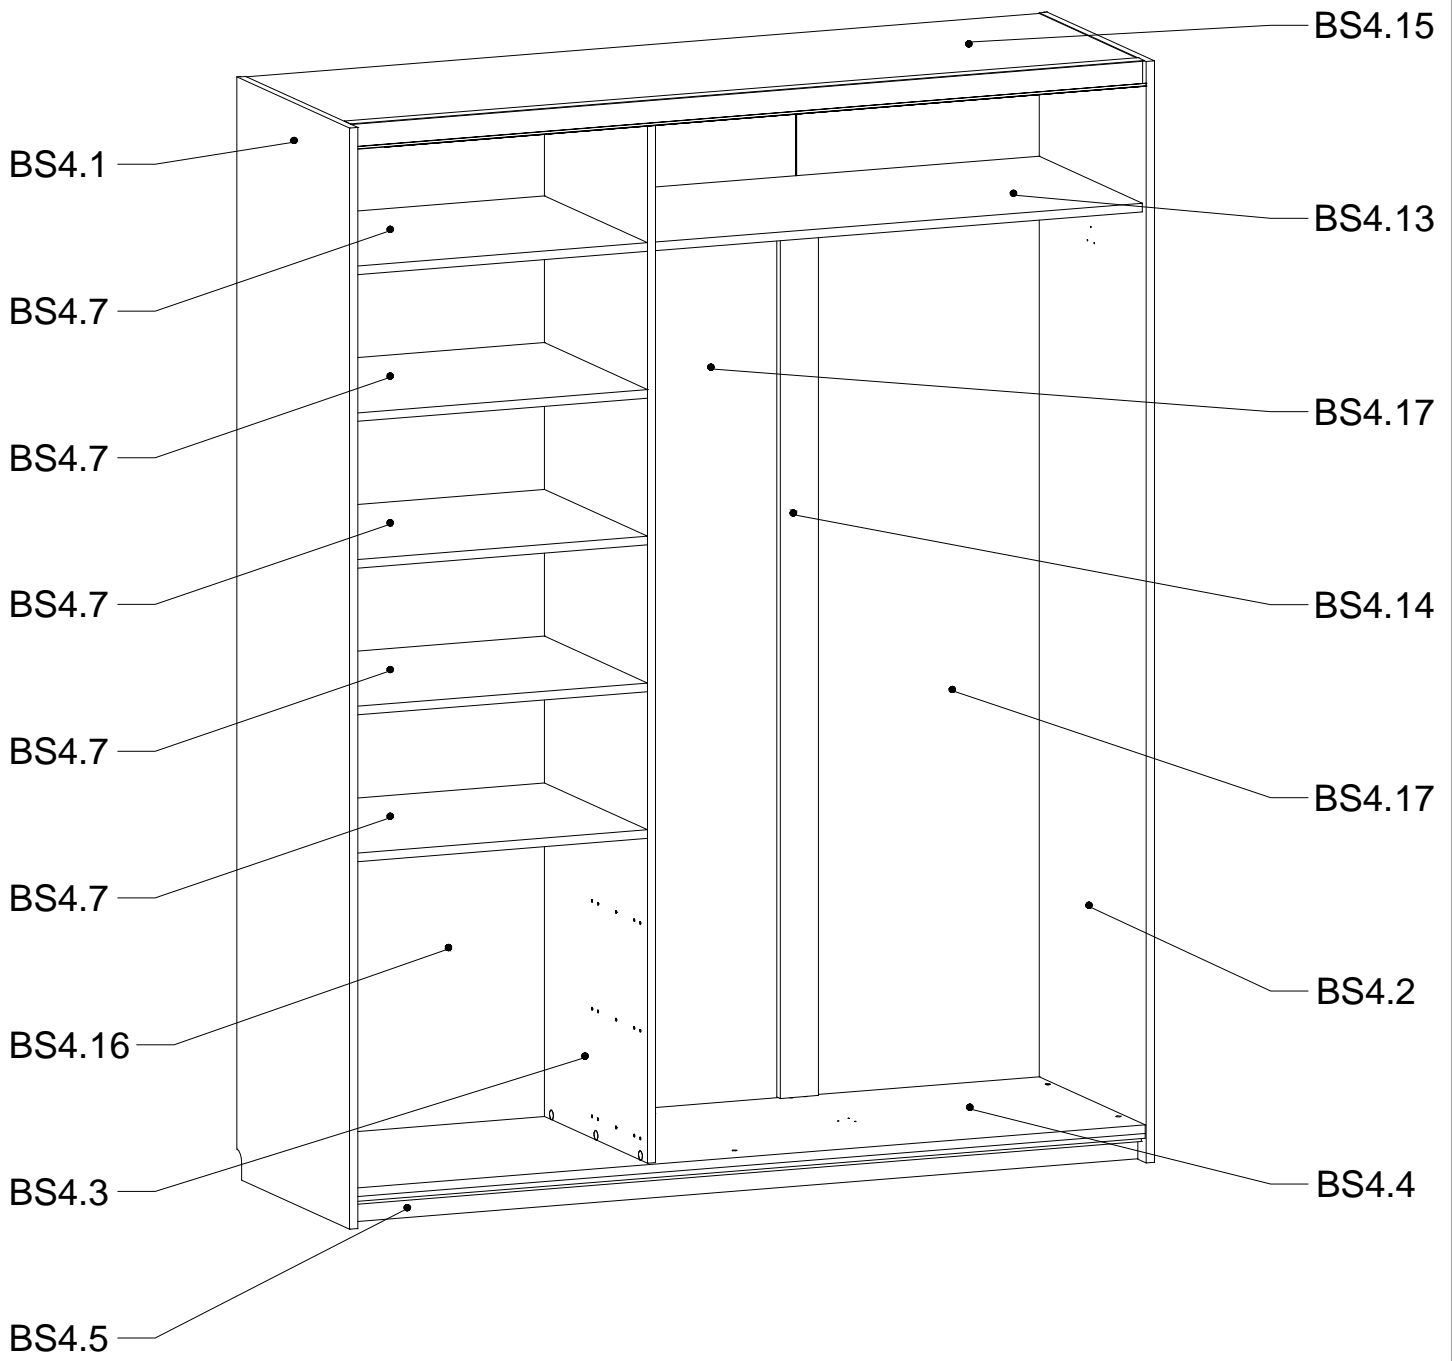

Skapja BS4 montāžas instrukcija

B	C	D	E
F	G	H Ø3×20	J
K	L Ø3,5×15	M	N Ø3,5×15
P L=1895	R L=1076	S	Q L=522
T	U	V	X Ø5×30

1

2

3

4

5

6

7

8

9