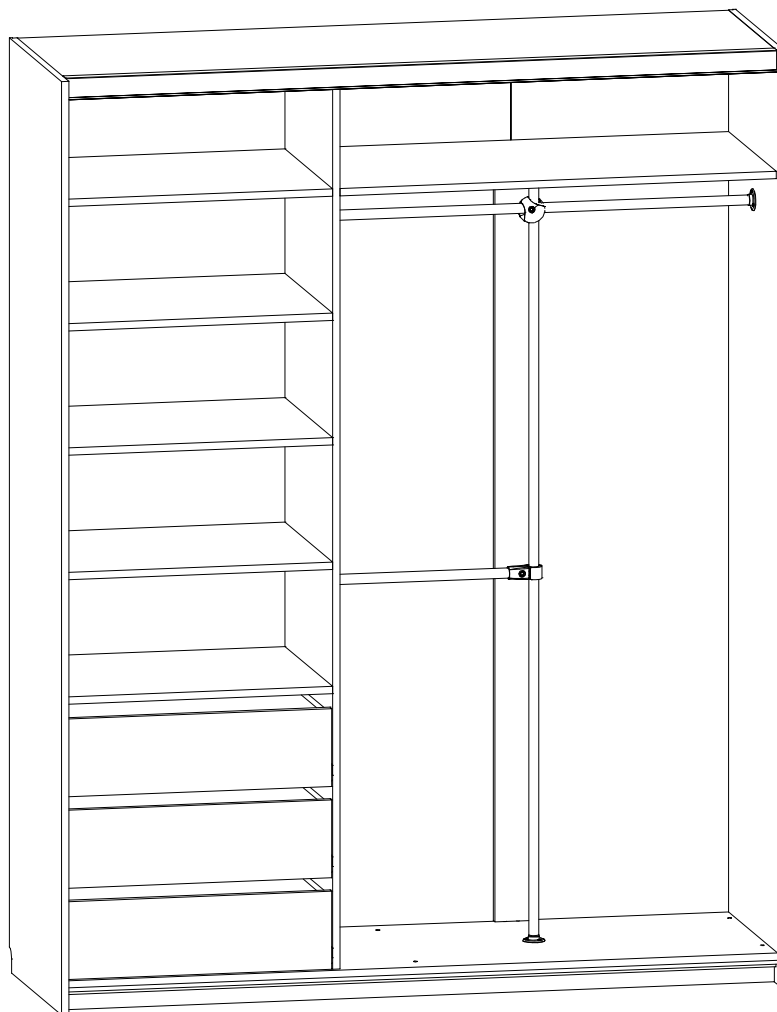

Skapja BS4 montāžas instrukcija

B	C	D	E
F	G	H Ø3×20	J
K	L Ø3,5×15	M	N Ø3,5×15
P L=1895	R L=1076	S	Q L=522
T	U	V	X Ø5×30

1

2

3

4

5

6

7

8

9