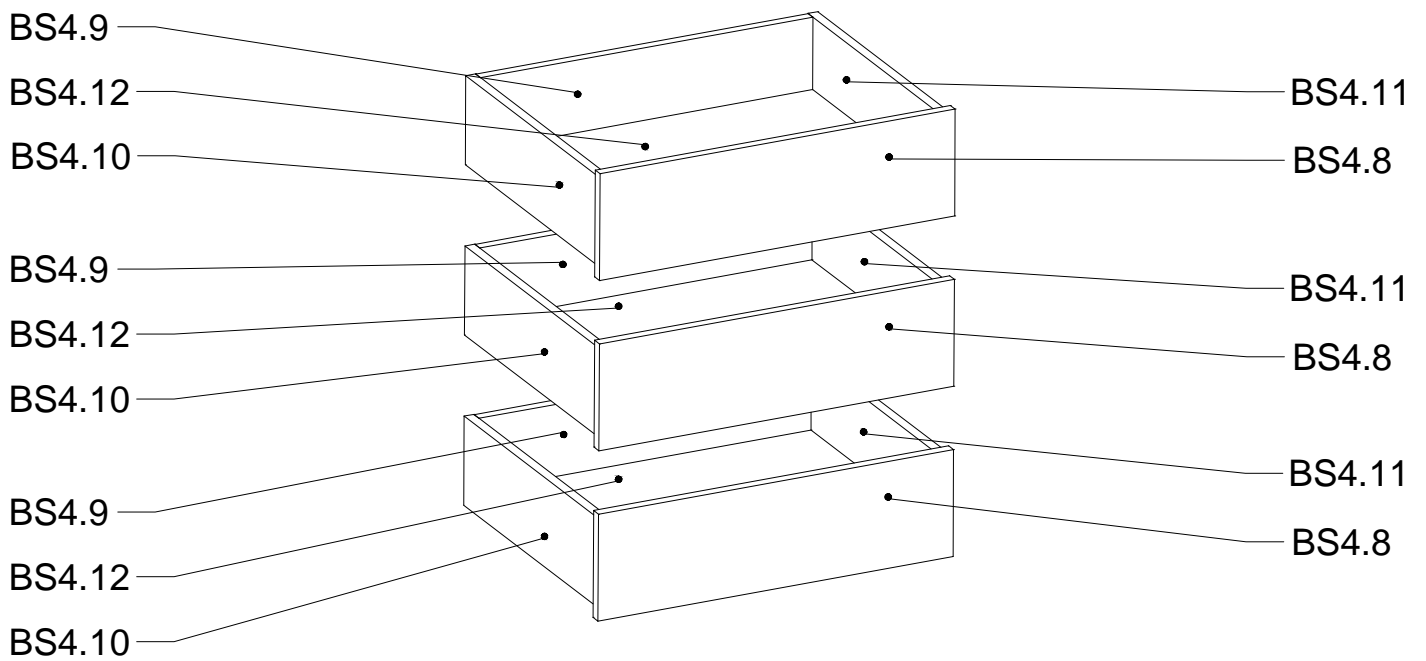

Skapja BS4 montāžas instrukcija

B	C	D	E
F	G	H Ø3×20	J
K	L Ø3,5×15	M	N Ø3,5×15
P L=1895	R L=1076	S	Q L=522
T	U	V	X Ø5×30

1

2

3

4

5

6