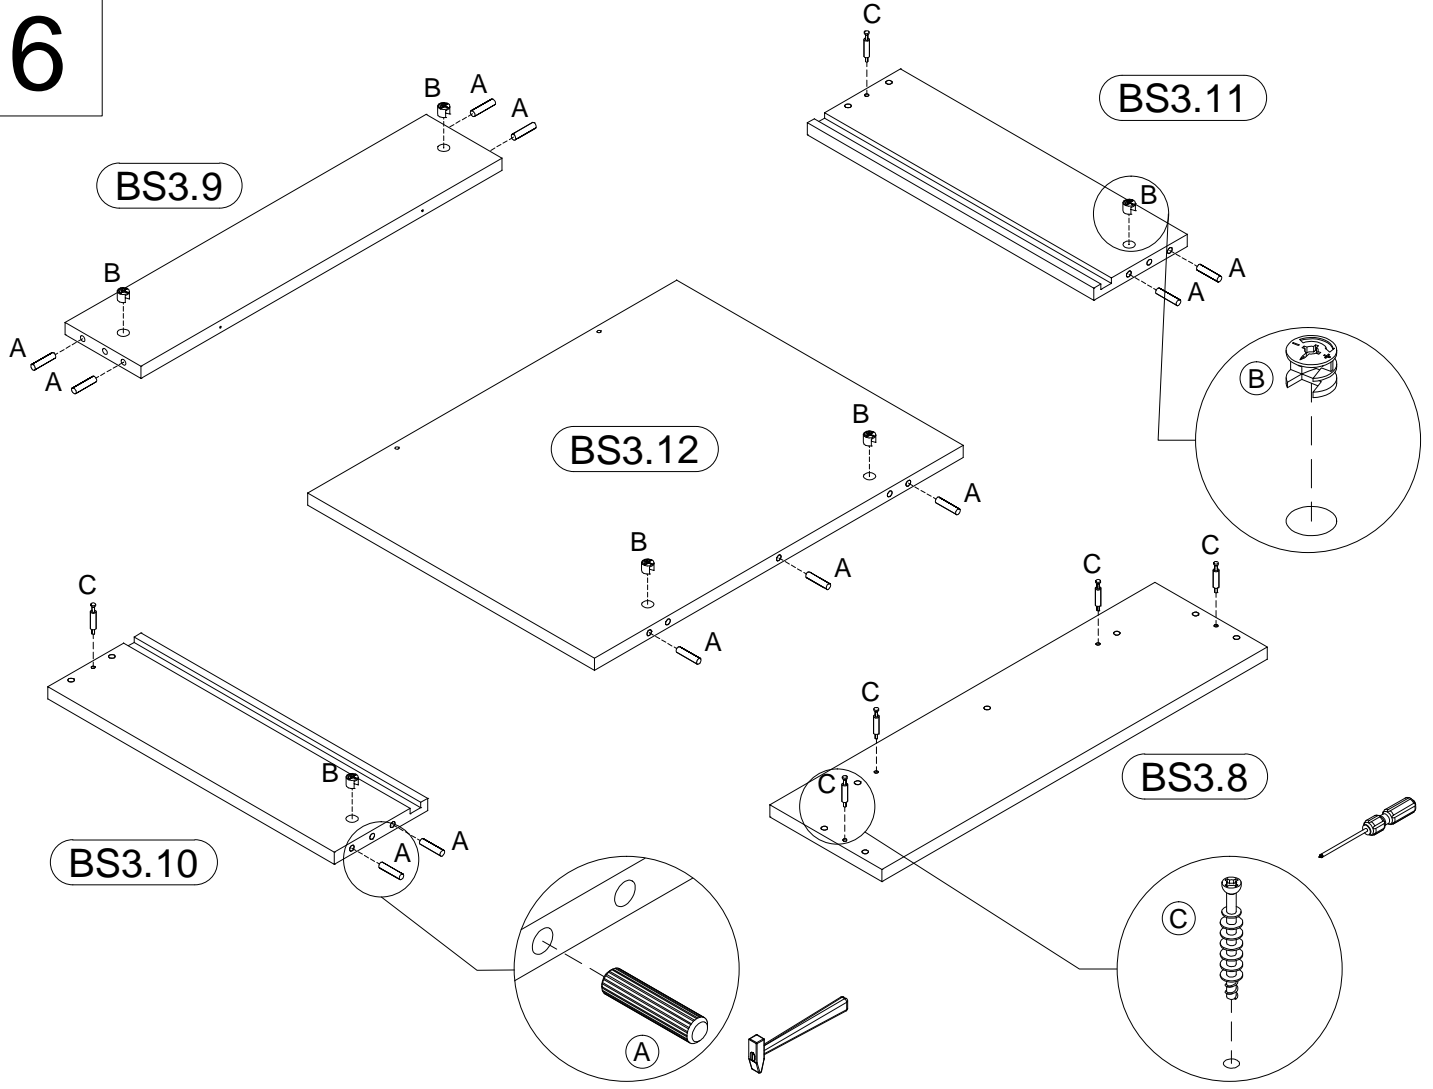

Skapja BS3 montāžas instrukcija

B	C	D	E
F	G Ø3×20	H	J
K Ø3,5×15	L	M Ø3,5×15	N L=1935
P L=1076	R	Q L=520	S
T	U	V Ø5×30	

1

2

3

4

5

6

7

8

9