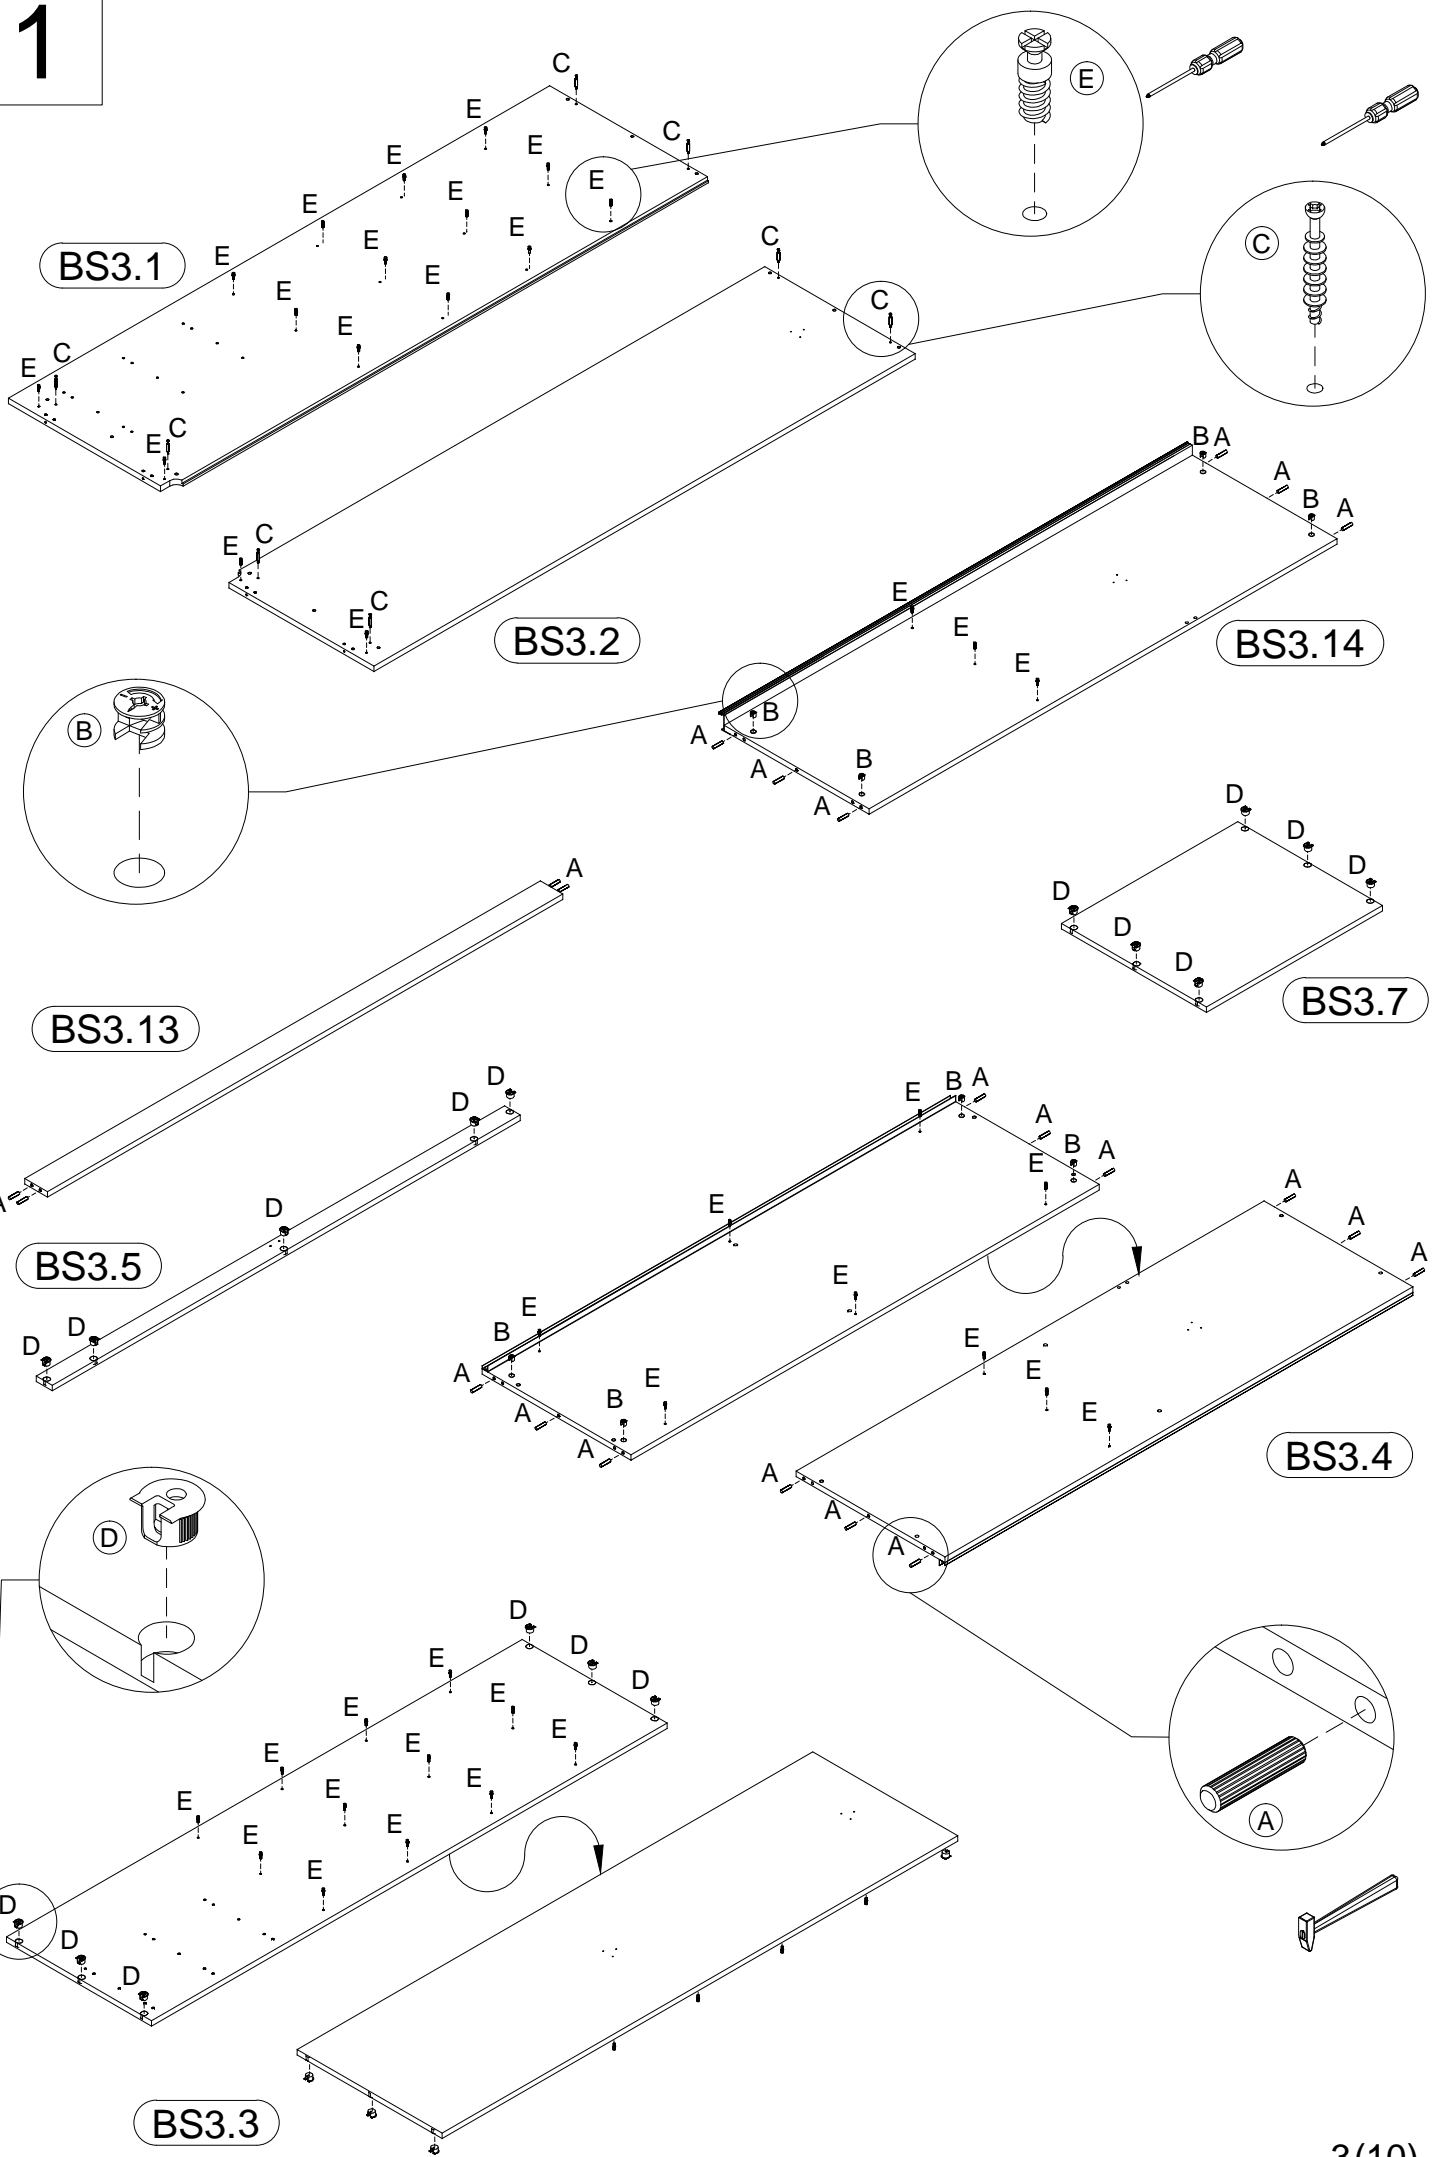

Skapja BS3 montāžas instrukcija

B	C	D	E
F	G Ø3×20	H	J
K Ø3,5×15	L	M Ø3,5×15	N L=1935
P L=1076	R	Q L=520	S
T	U	V Ø5×30	

1

2

3

4

5

6

7

8

9