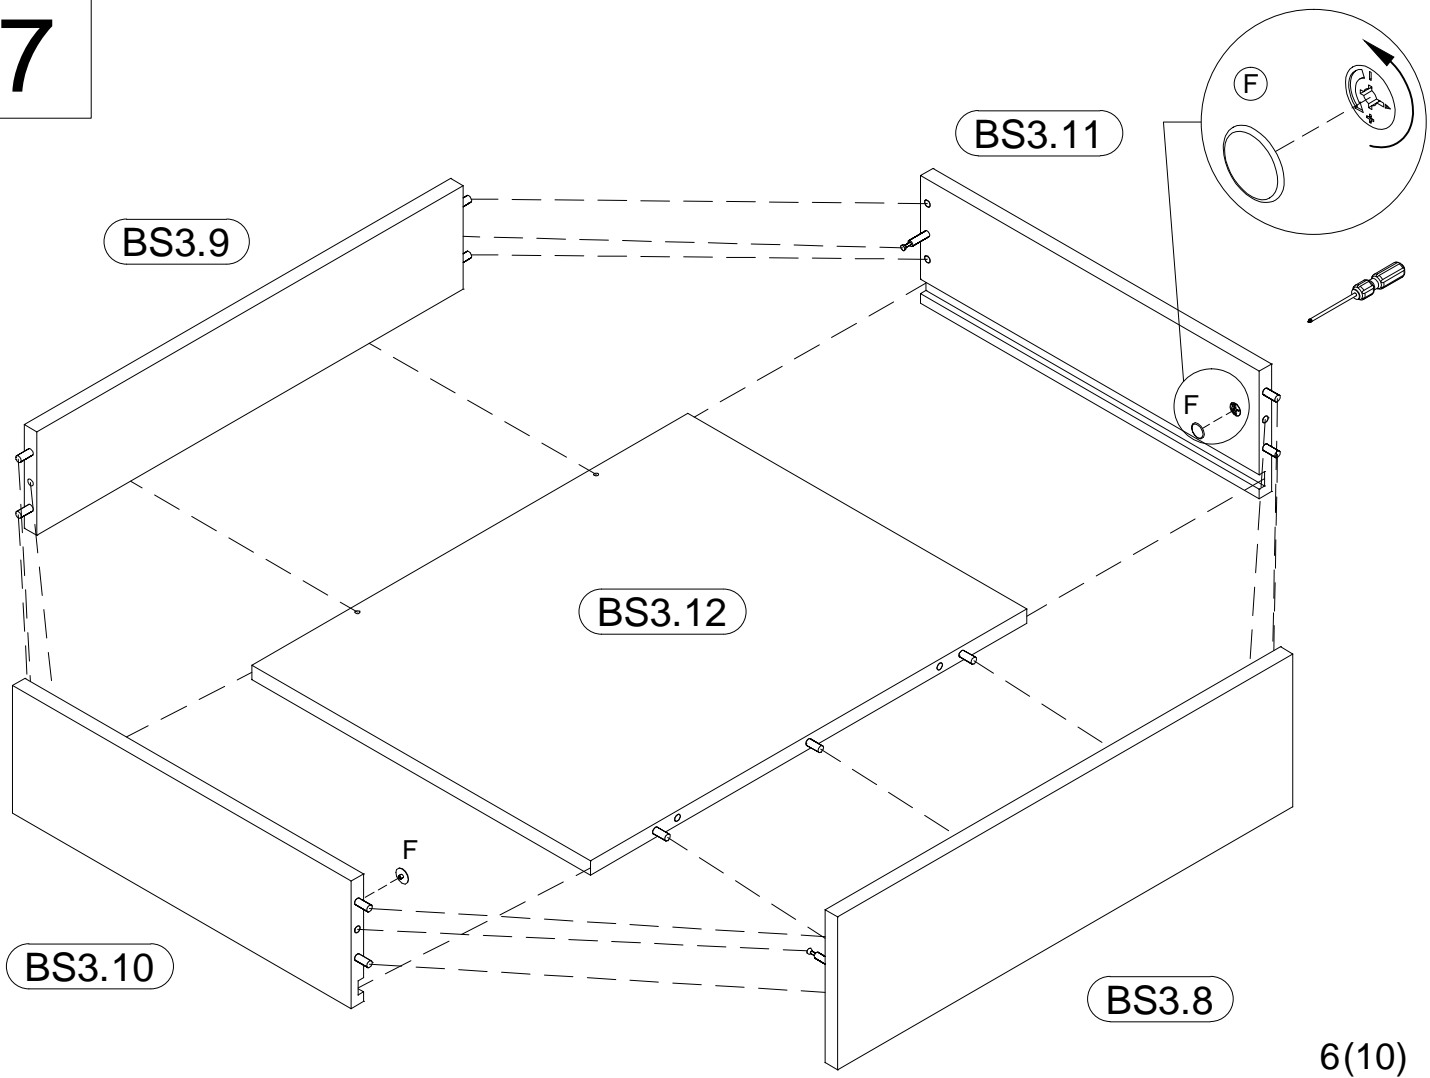

Skapja BS3 montāžas instrukcija

B	C	D	E
F	G Ø3×20	H	J
K Ø3,5×15	L	M Ø3,5×15	N L=1935
P L=1076	R	Q L=520	S
T	U	V Ø5×30	

1

2

3

4

5

6

7

8

9