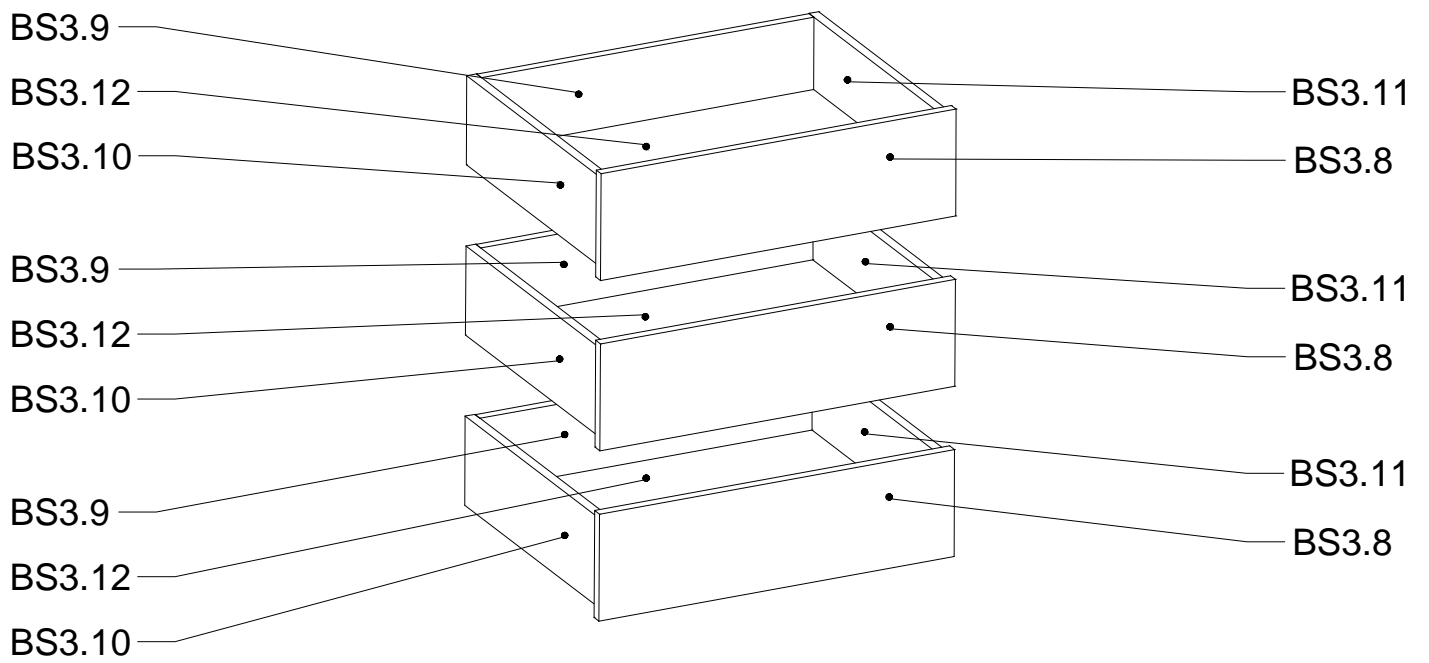

Skapja BS3 montāžas instrukcija

B	C	D	E
F	G Ø3×20	H	J
K Ø3,5×15	L	M Ø3,5×15	N L=1935
P L=1076	R	Q L=520	S
T	U	V Ø5×30	

1

2

3

4

5

6