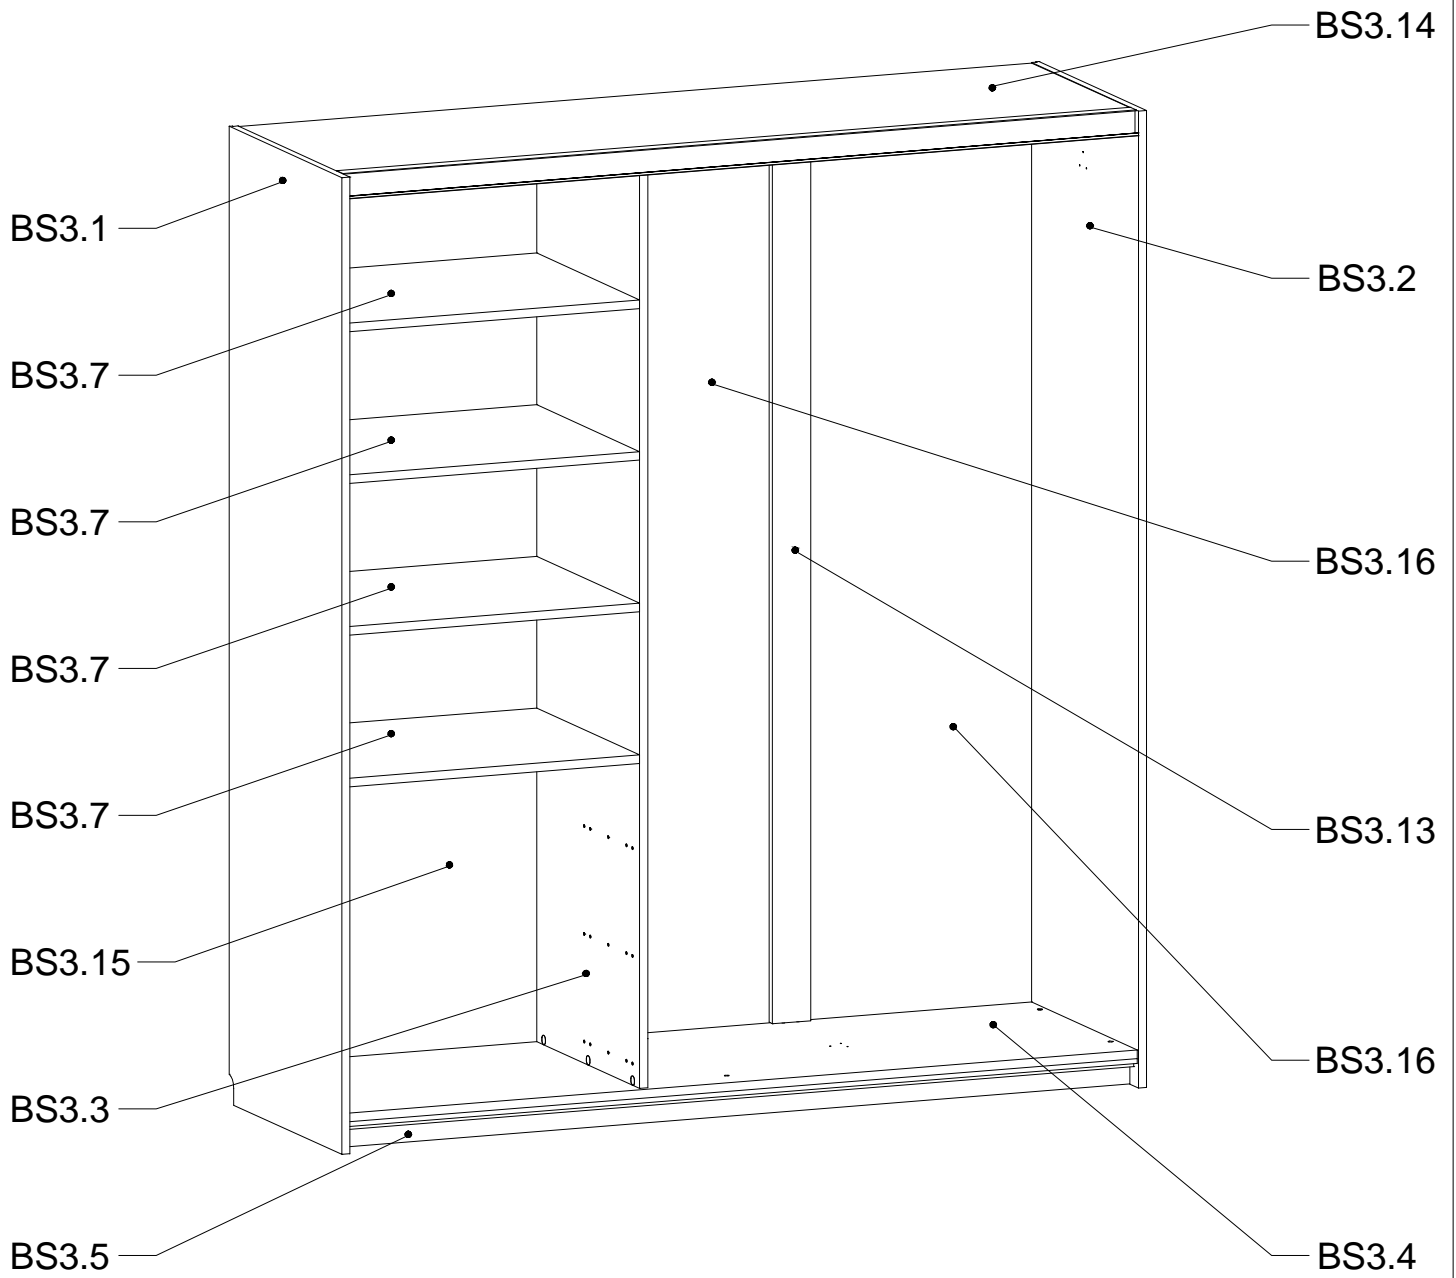

Skapja BS3 montāžas instrukcija

B	C	D	E
F	G Ø3×20	H	J
K Ø3,5×15	L	M Ø3,5×15	N L=1935
P L=1076	R	Q L=520	S
T	U	V Ø5×30	

1

2

3

4

5

6

7

8

9