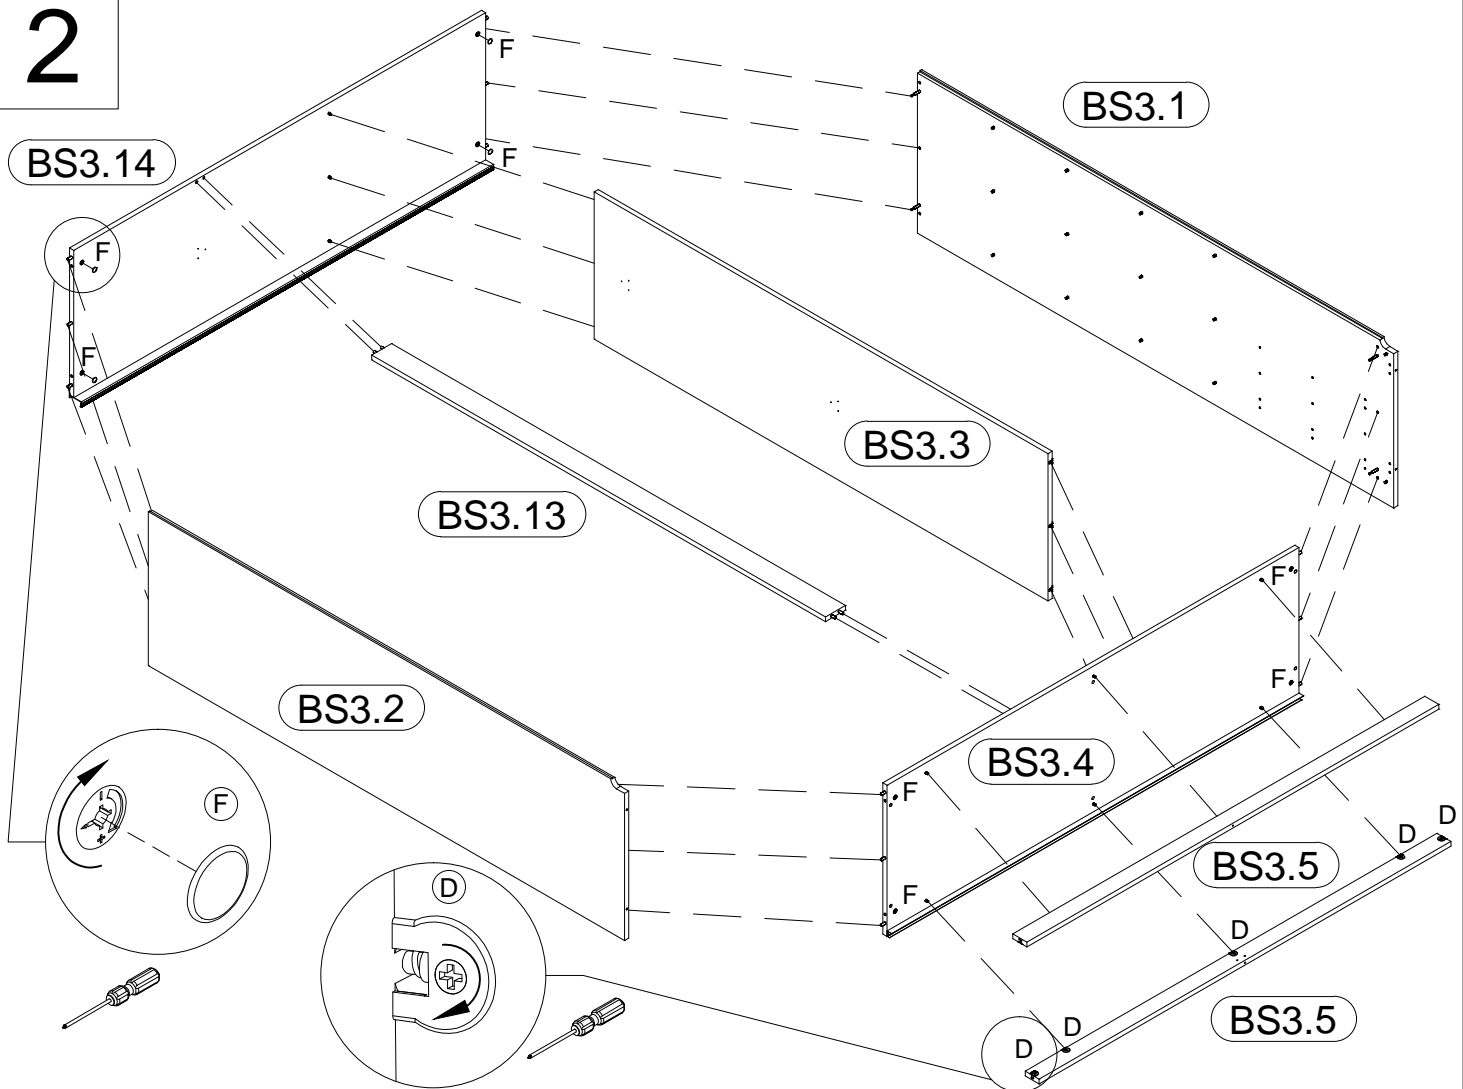

Skapja BS3 montāžas instrukcija

B	C	D	E
F	G Ø3×20	H	J
K Ø3,5×15	L	M Ø3,5×15	N L=1935
P L=1076	R	Q L=520	S
T	U	V Ø5×30	

1

2

3

4

5

6

7

8

9