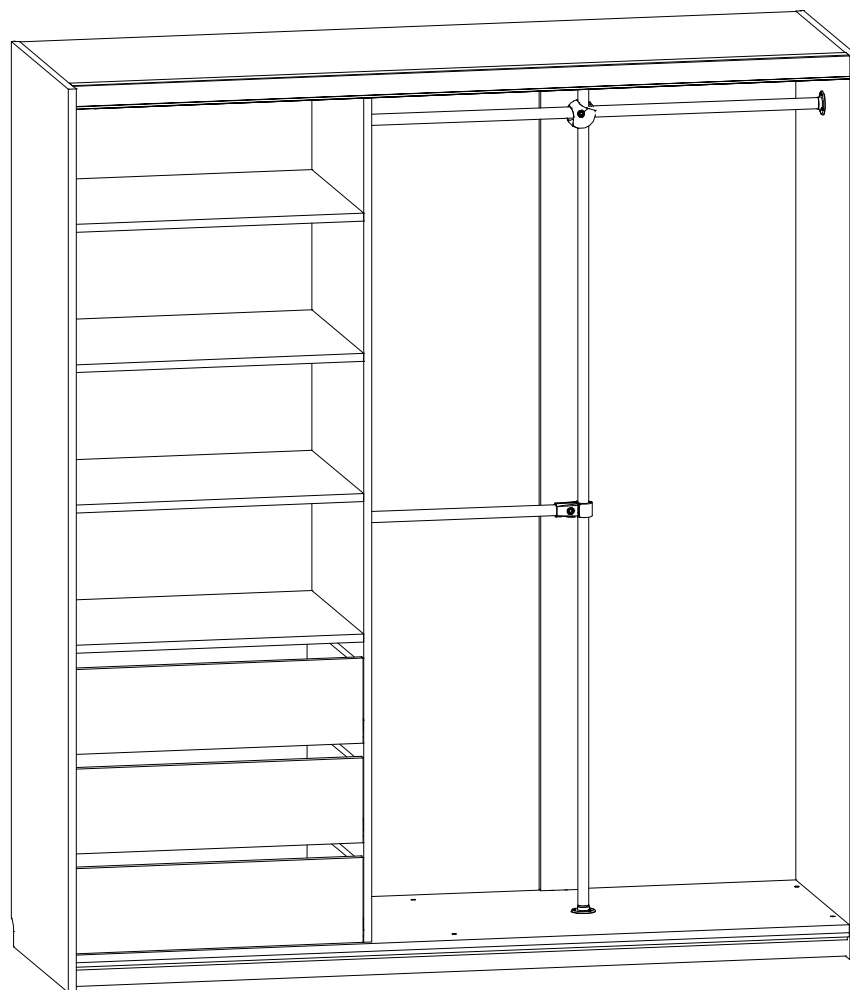

Skapja BS3 montāžas instrukcija

B	C	D	E
F	G Ø3×20	H	J
K Ø3,5×15	L	M Ø3,5×15	N L=1935
P L=1076	R	Q L=520	S
T	U	V Ø5×30	

1

2

3

4

5

6