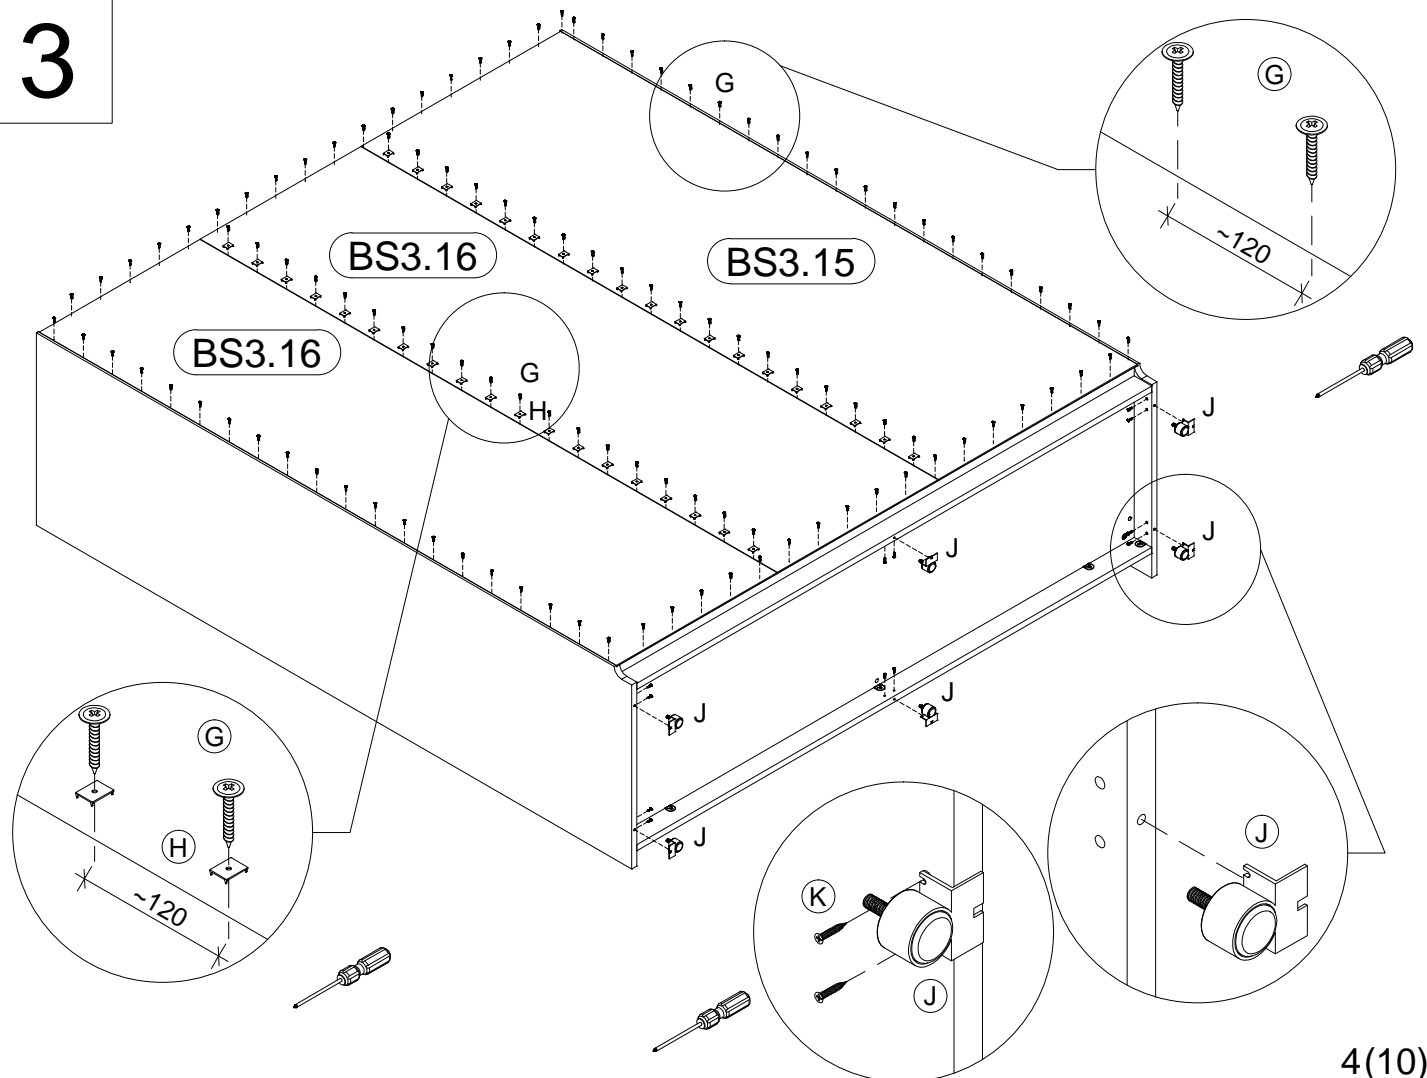

Skapja BS3 montāžas instrukcija

B	C	D	E
F	G Ø3×20	H	J
K Ø3,5×15	L	M Ø3,5×15	N L=1935
P L=1076	R	Q L=520	S
T	U	V Ø5×30	

1

2

3

4

5

6