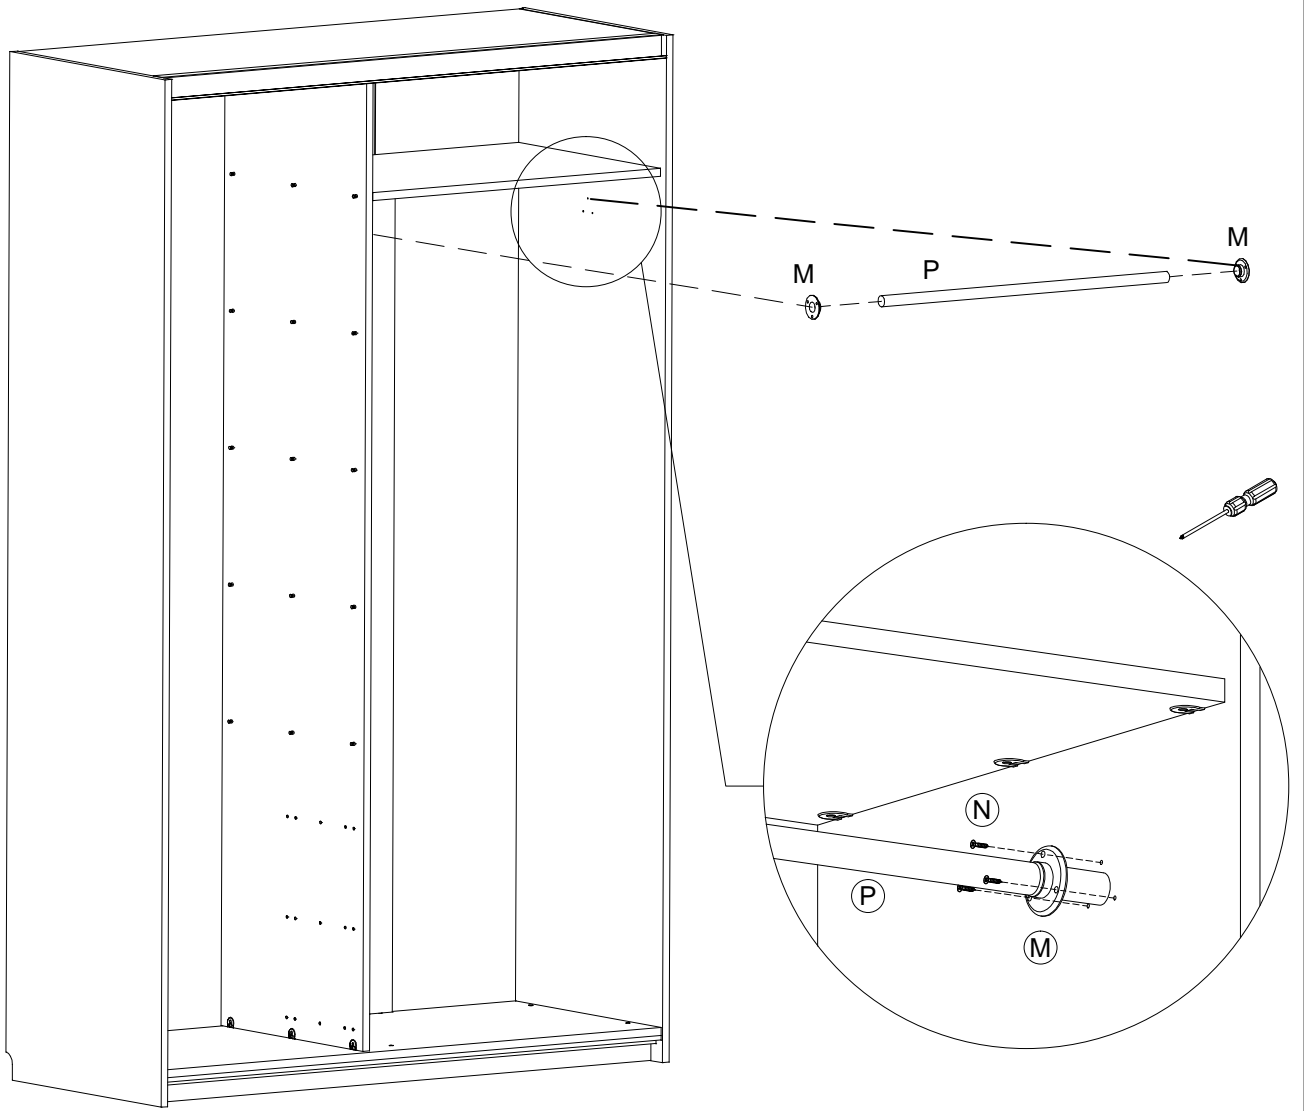

Skapja BS2 montāžas instrukcija

B	C	D	A
F	G	H Ø3×20	J
K	L Ø3,5×15	M	N Ø3,5×15
P L=775	R	S	T Ø5×30

1

2

3

4

5

5(10)