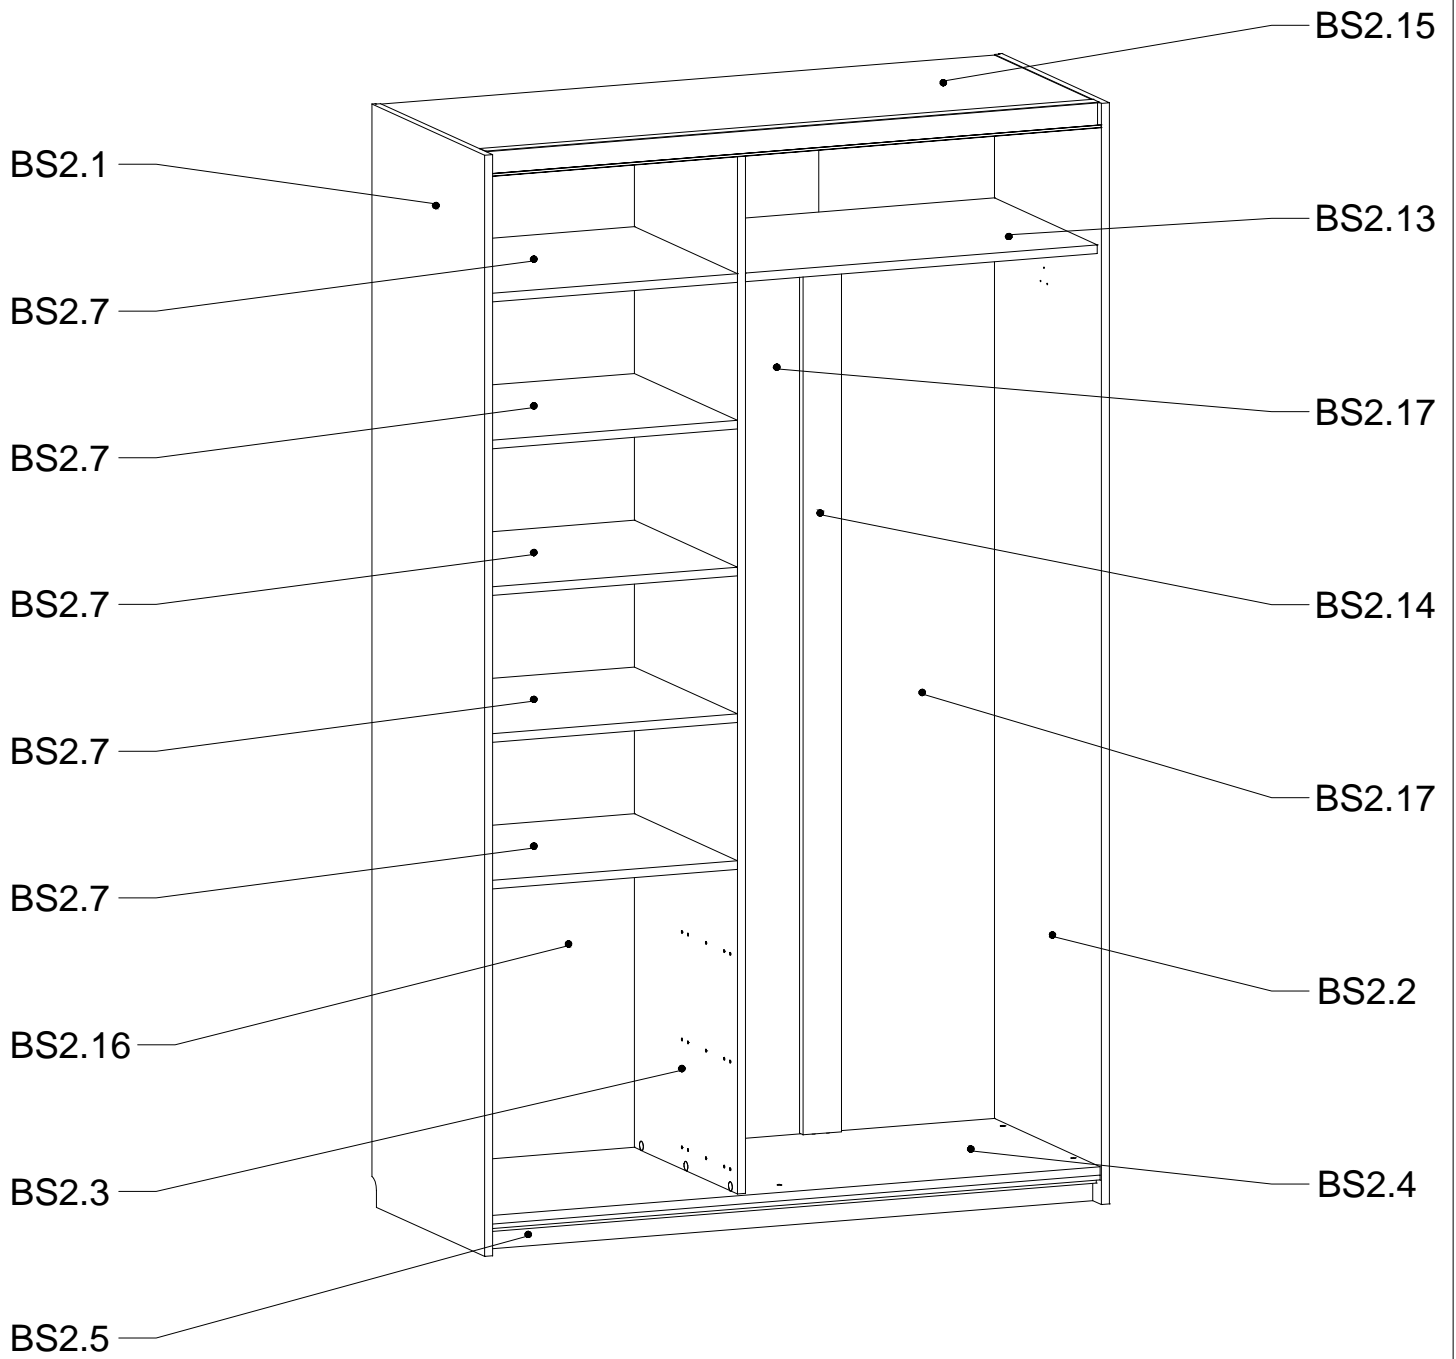

Skapja BS2 montāžas instrukcija

B	C	D	A
F	G	H Ø3×20	J
K	L Ø3,5×15	M	N Ø3,5×15
P L=775	R	S	T Ø5×30

1

2

3

4

5

5(10)

6

7

8

9