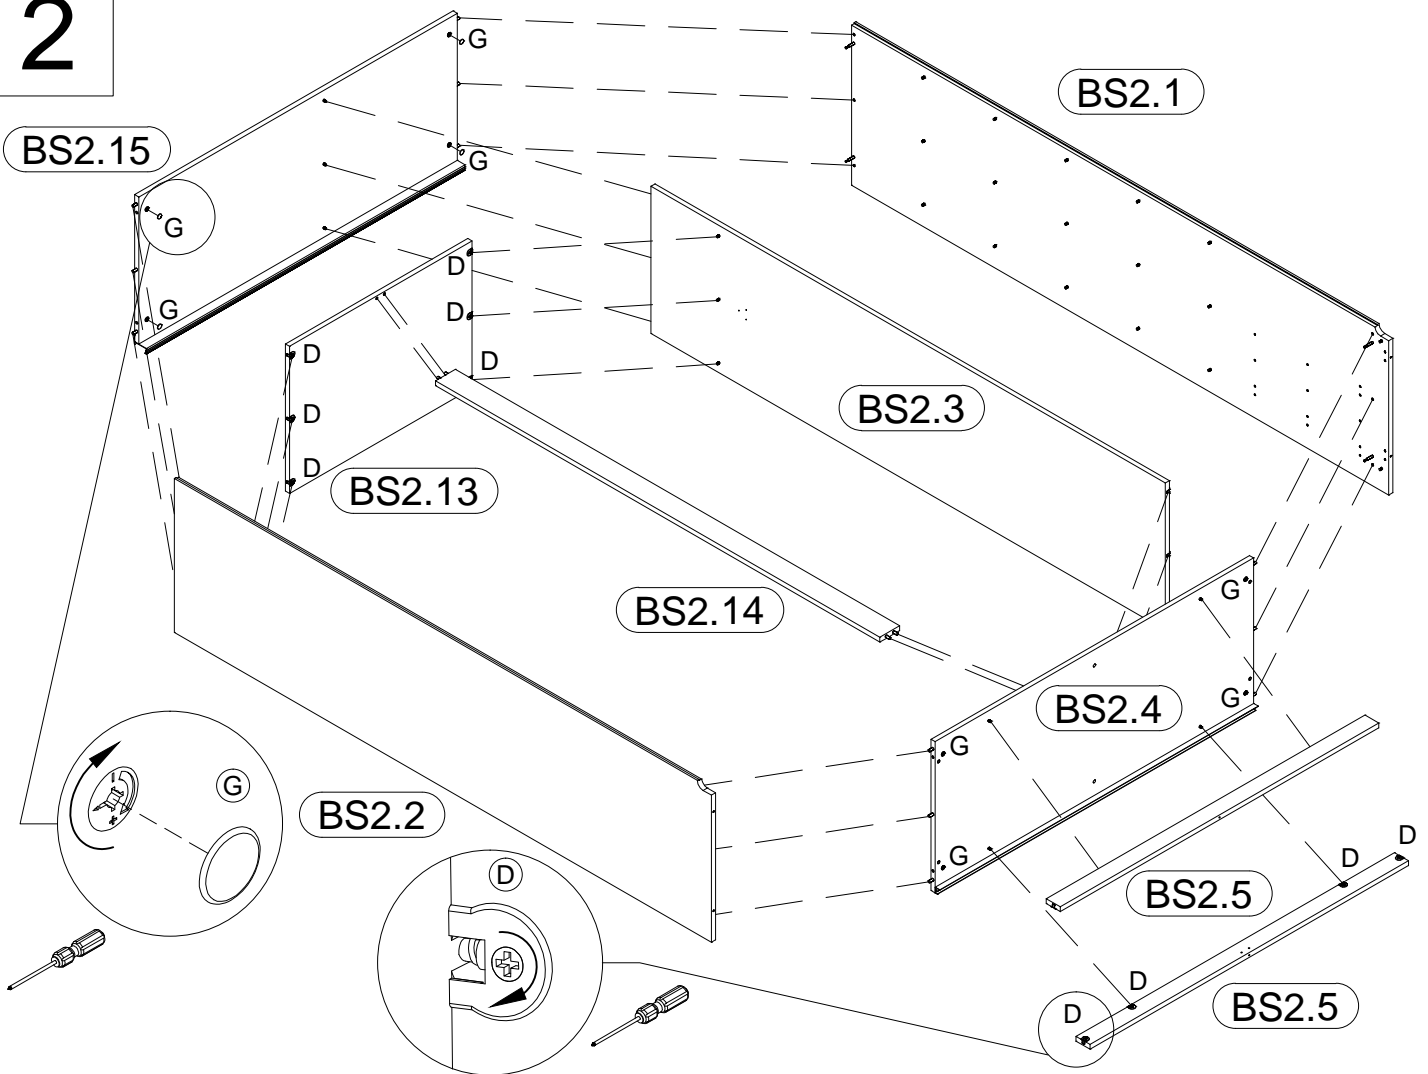

Skapja BS2 montāžas instrukcija

B	C	D	A
F	G	H Ø3×20	J
K	L Ø3,5×15	M	N Ø3,5×15
P L=775	R	S	T Ø5×30

1

2

3

4

5

5(10)