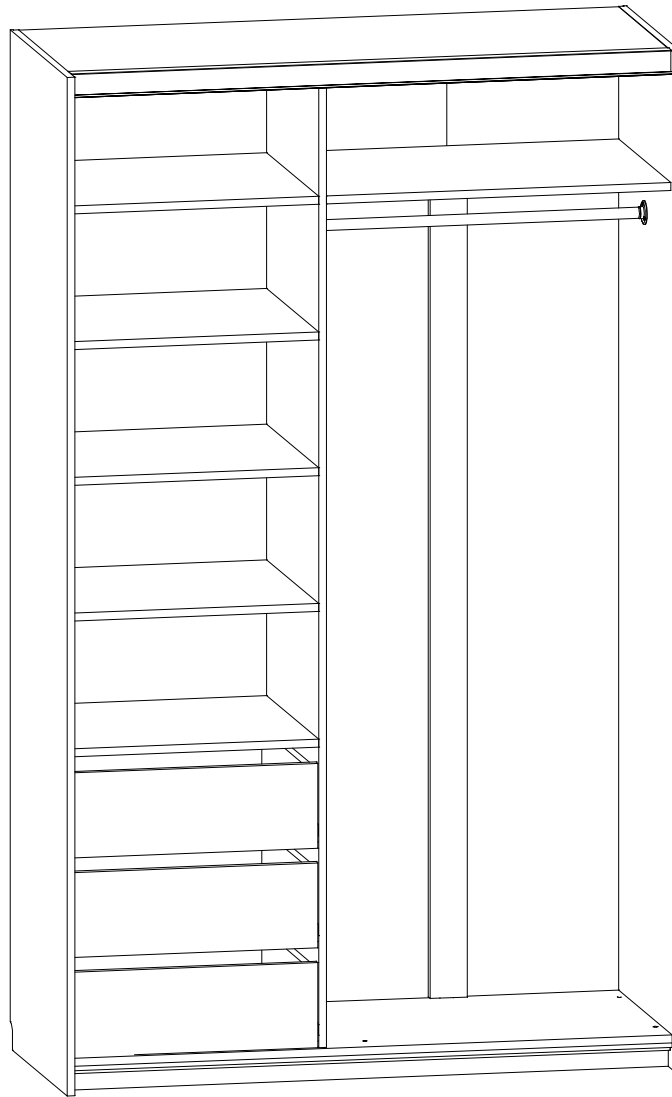

Skapja BS2 montāžas instrukcija

B	C	D	A
F	G	H Ø3×20	J
K	L Ø3,5×15	M	N Ø3,5×15
P L=775	R	S	T Ø5×30

1

2

3

4

5

5(10)