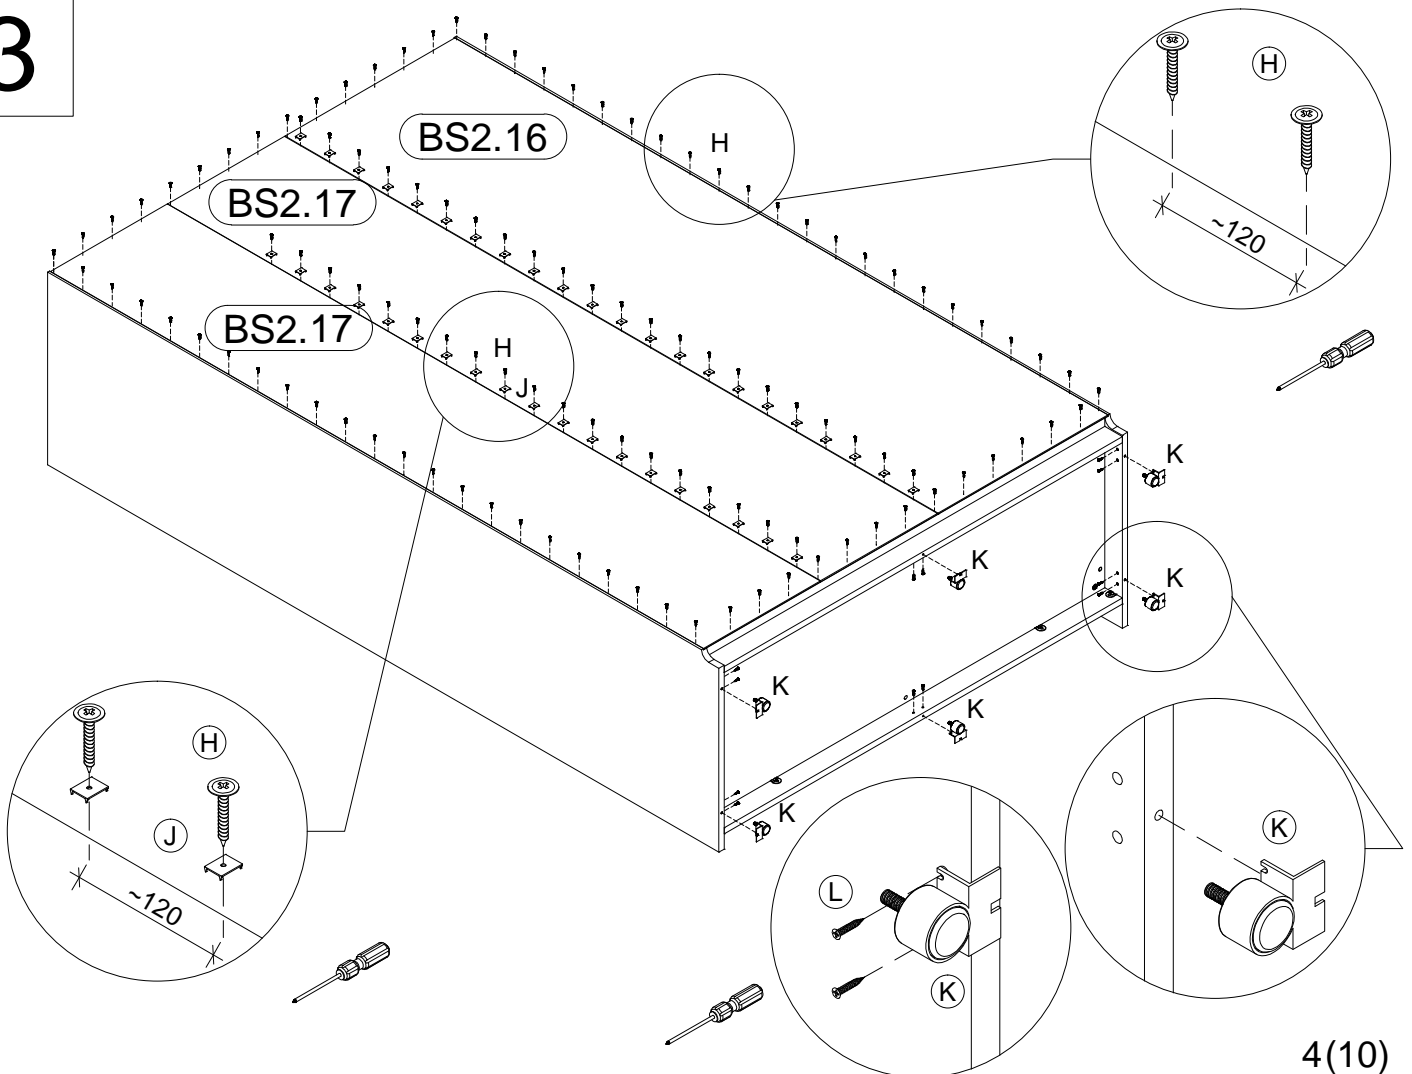

Skapja BS2 montāžas instrukcija

B	C	D	A
F	G	H Ø3×20	J
K	L Ø3,5×15	M	N Ø3,5×15
P L=775	R	S	T Ø5×30

1

2

3

4

5

5(10)