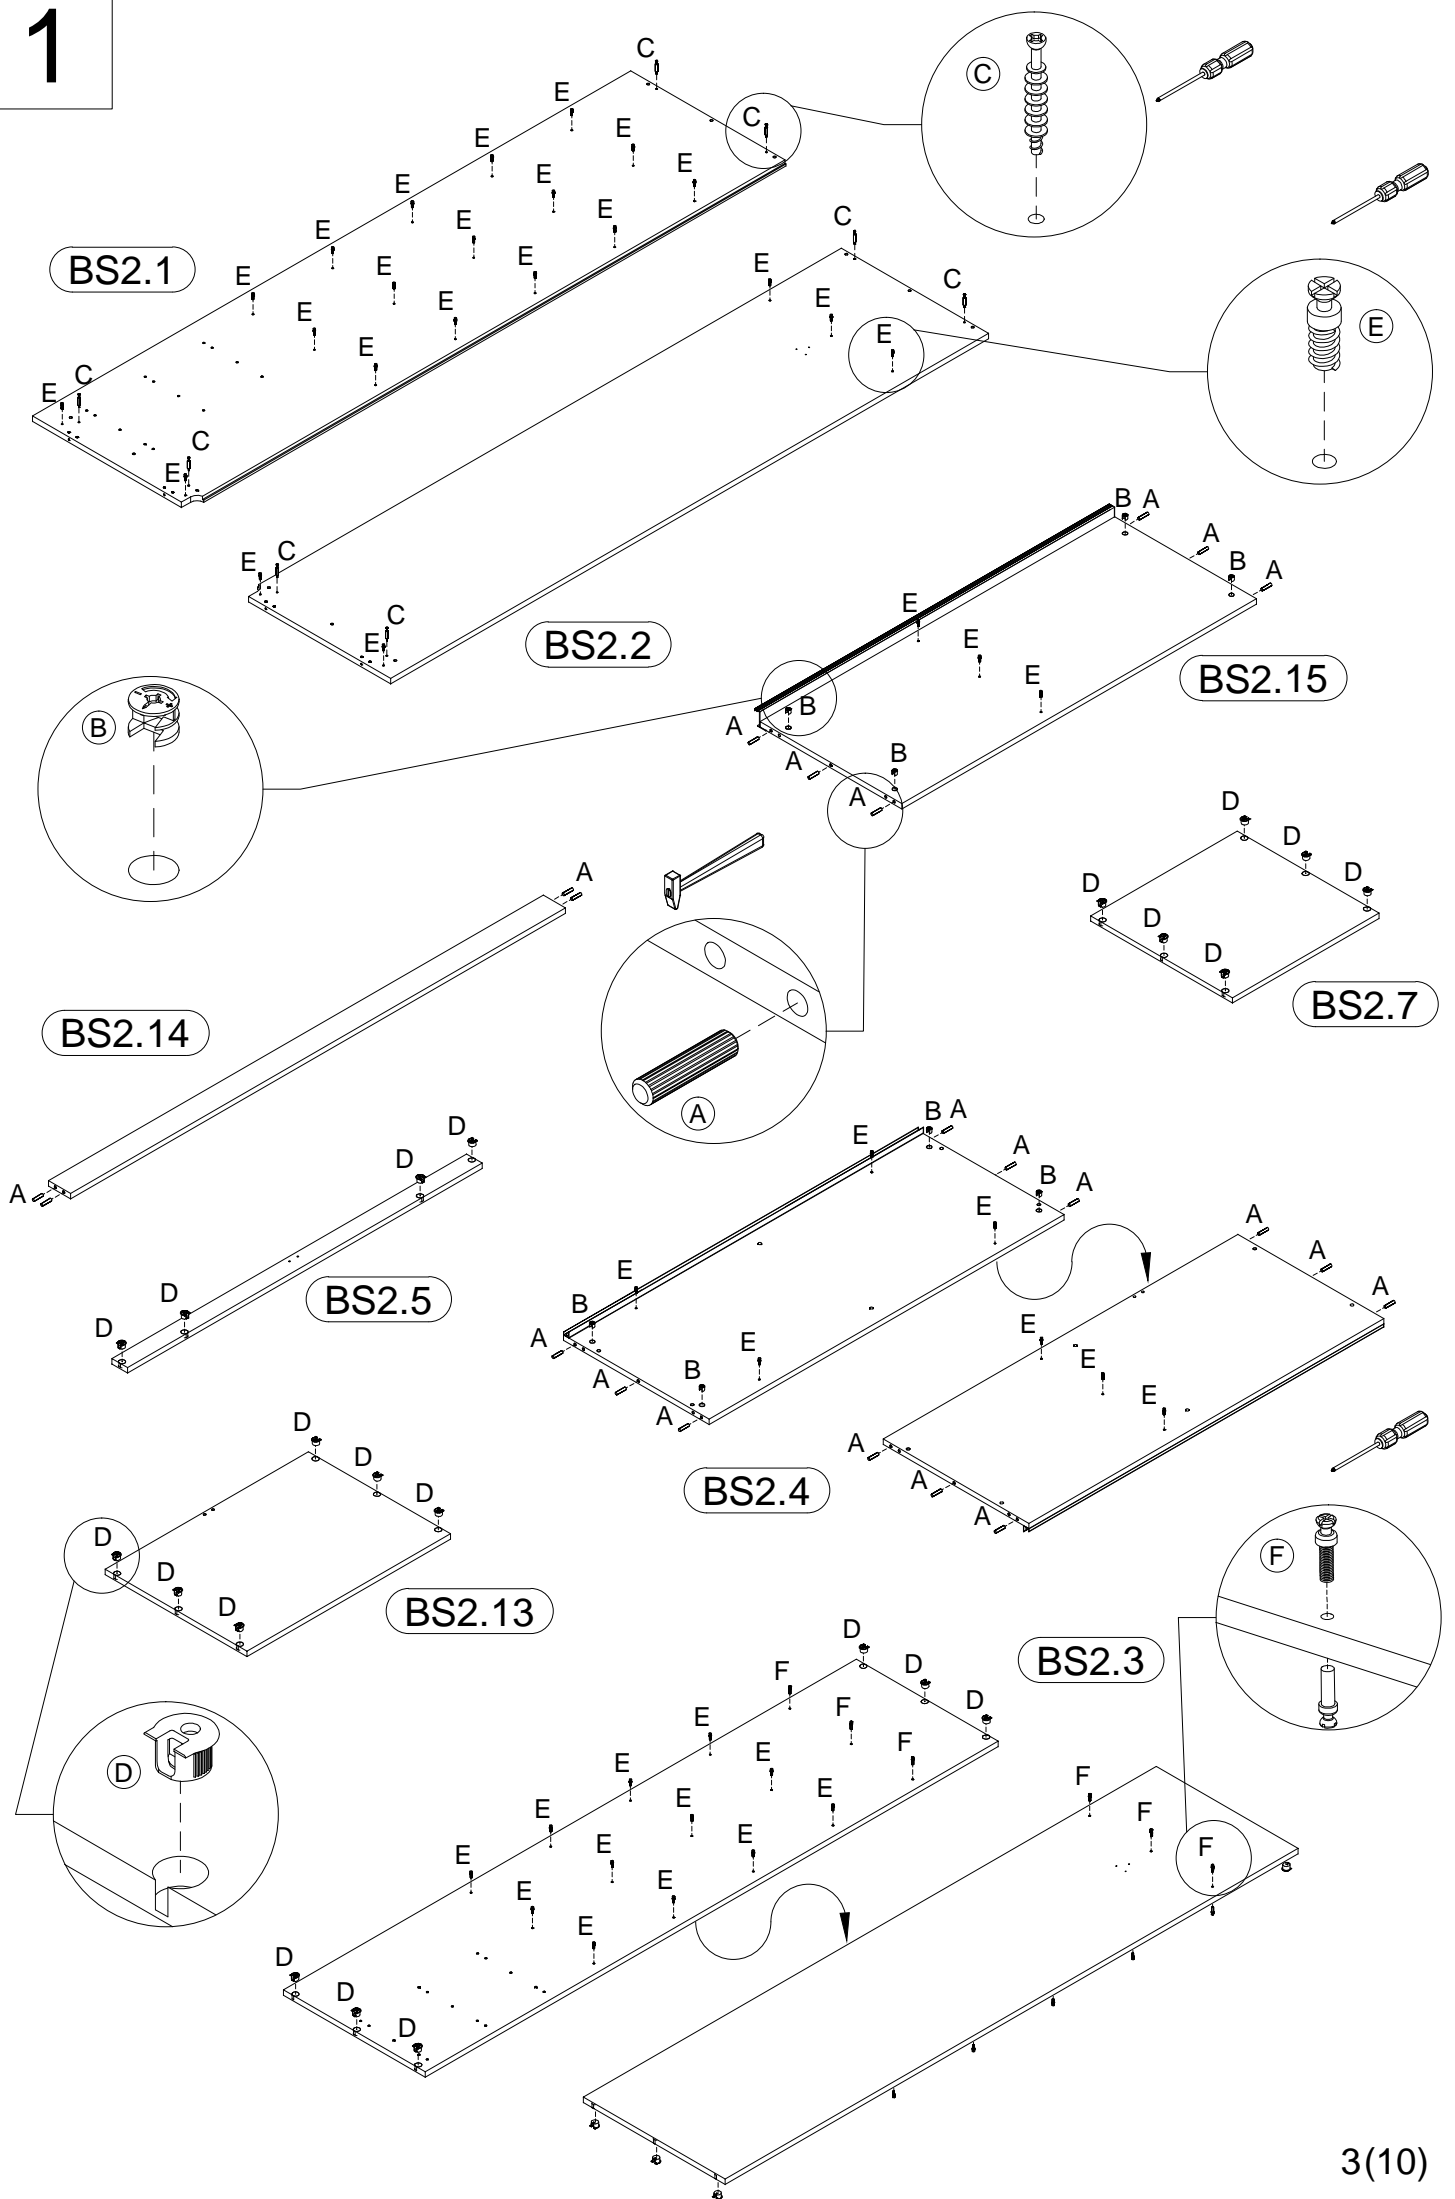

Skapja BS2 montāžas instrukcija

B	C	D	A
F	G	H Ø3×20	J
K	L Ø3,5×15	M	N Ø3,5×15
P L=775	R	S	T Ø5×30

1

2

3

4

5

5(10)

6

7

8

9