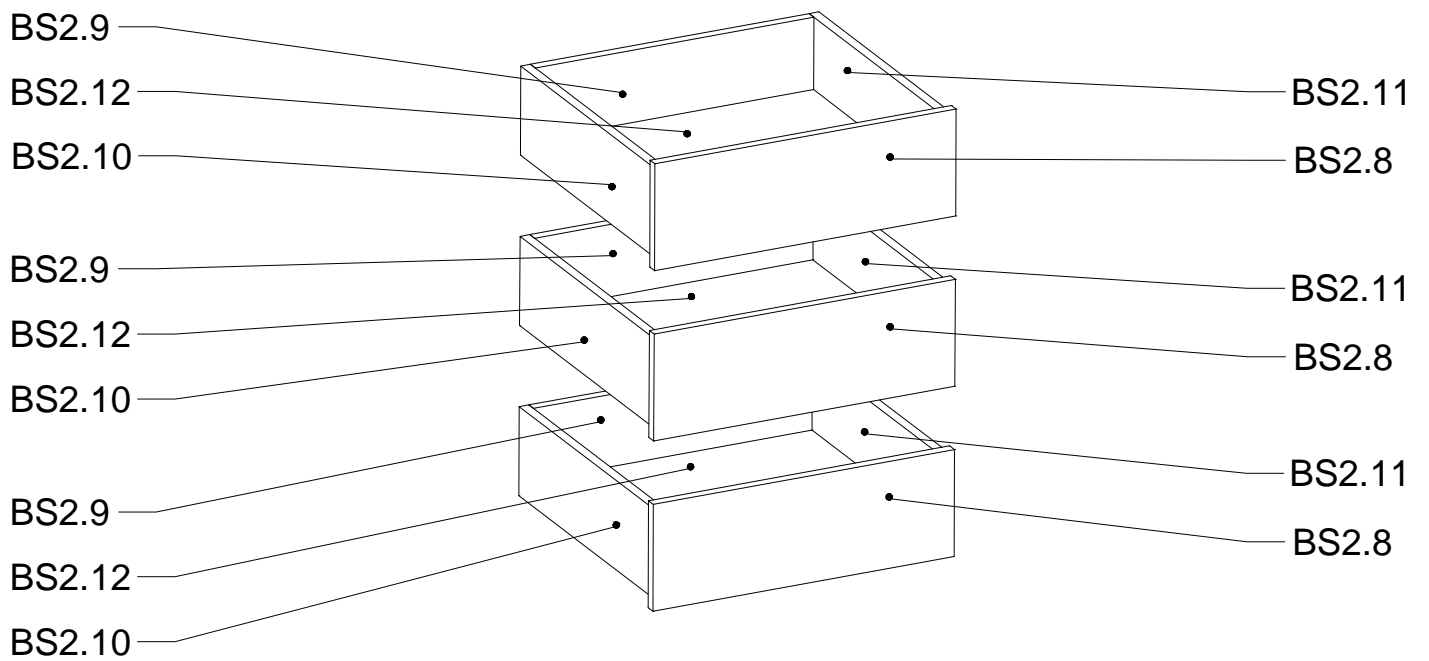

Skapja BS2 montāžas instrukcija

B	C	D	A
F	G	H Ø3×20	J
K	L Ø3,5×15	M	N Ø3,5×15
P L=775	R	S	T Ø5×30

1

2

3

4

5

5(10)