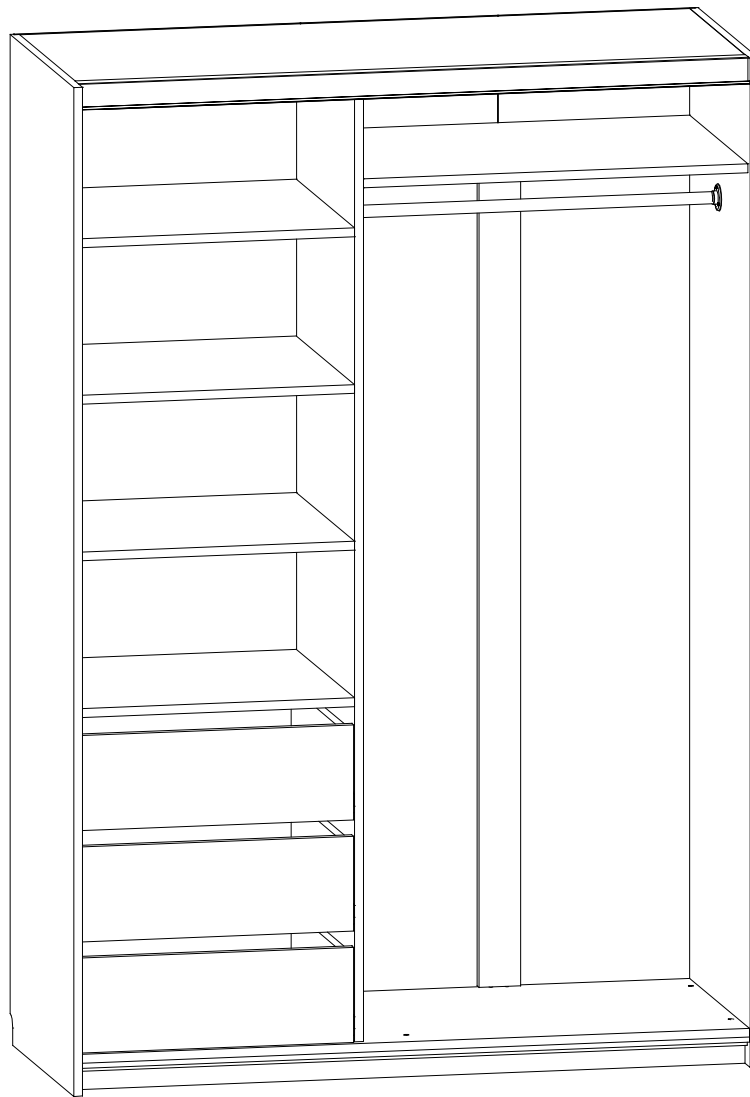

Skapja BS1 montāžas instrukcija

 B	 C	 D	 E
 F	 G Ø3×20	 H	 J
 K Ø3,5×15	 L	 M Ø3,5×15	 N L=775
 P	 R	 S Ø5×30	

2

3

4

5

6

7