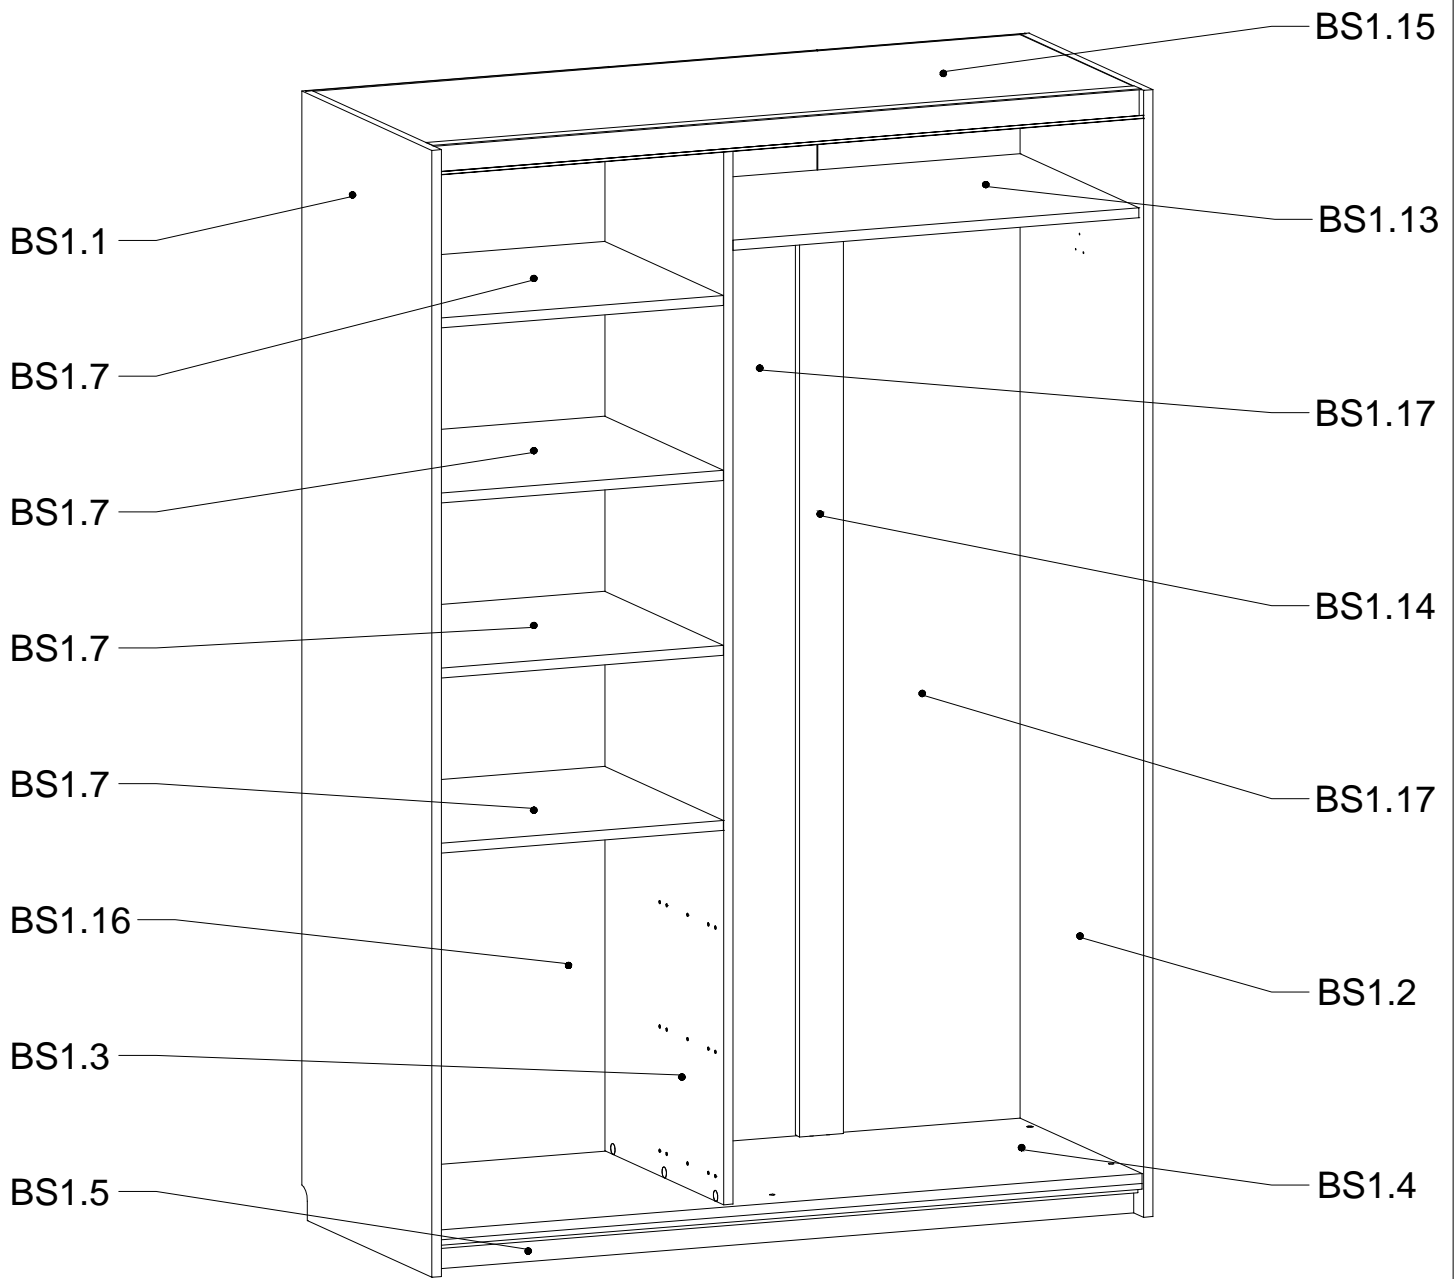

Skapja BS1 montāžas instrukcija

 B	 C	 D	 E
 F	 G Ø3×20	 H	 J
 K Ø3,5×15	 L	 M Ø3,5×15	 N L=775
 P	 R	 S Ø5×30	

2

3

4

5

6

7