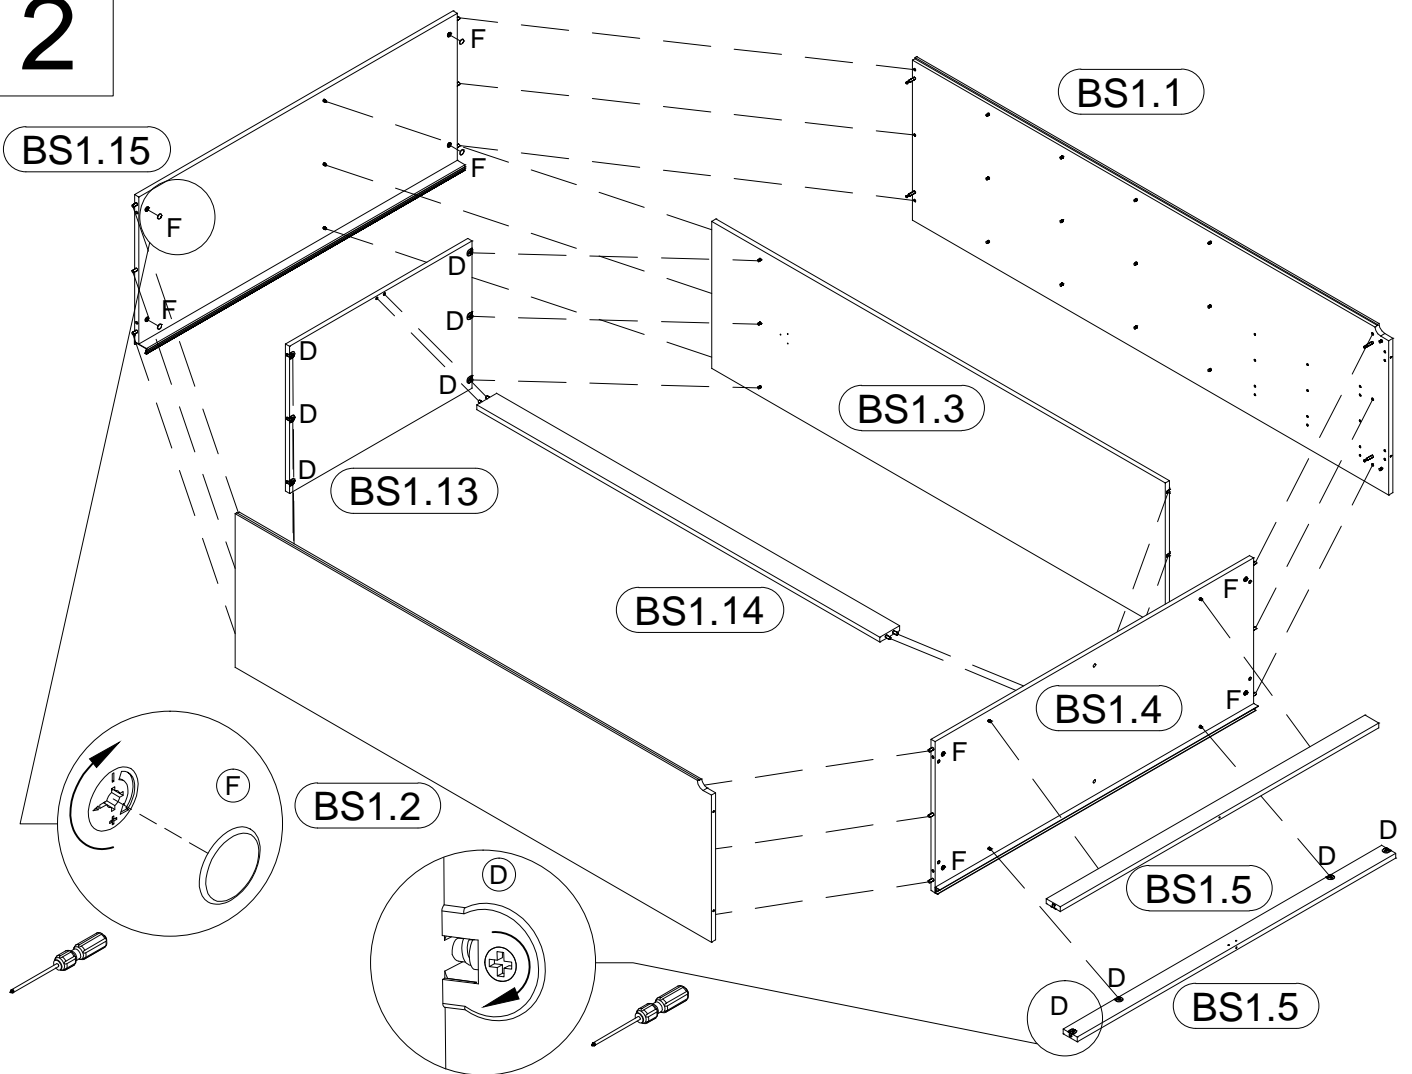

Skapja BS1 montāžas instrukcija

 B	 C	 D	 E
 F	 G Ø3×20	 H	 J
 K Ø3,5×15	 L	 M Ø3,5×15	 N L=775
 P	 R	 S Ø5×30	

2

3

4

5

6

7