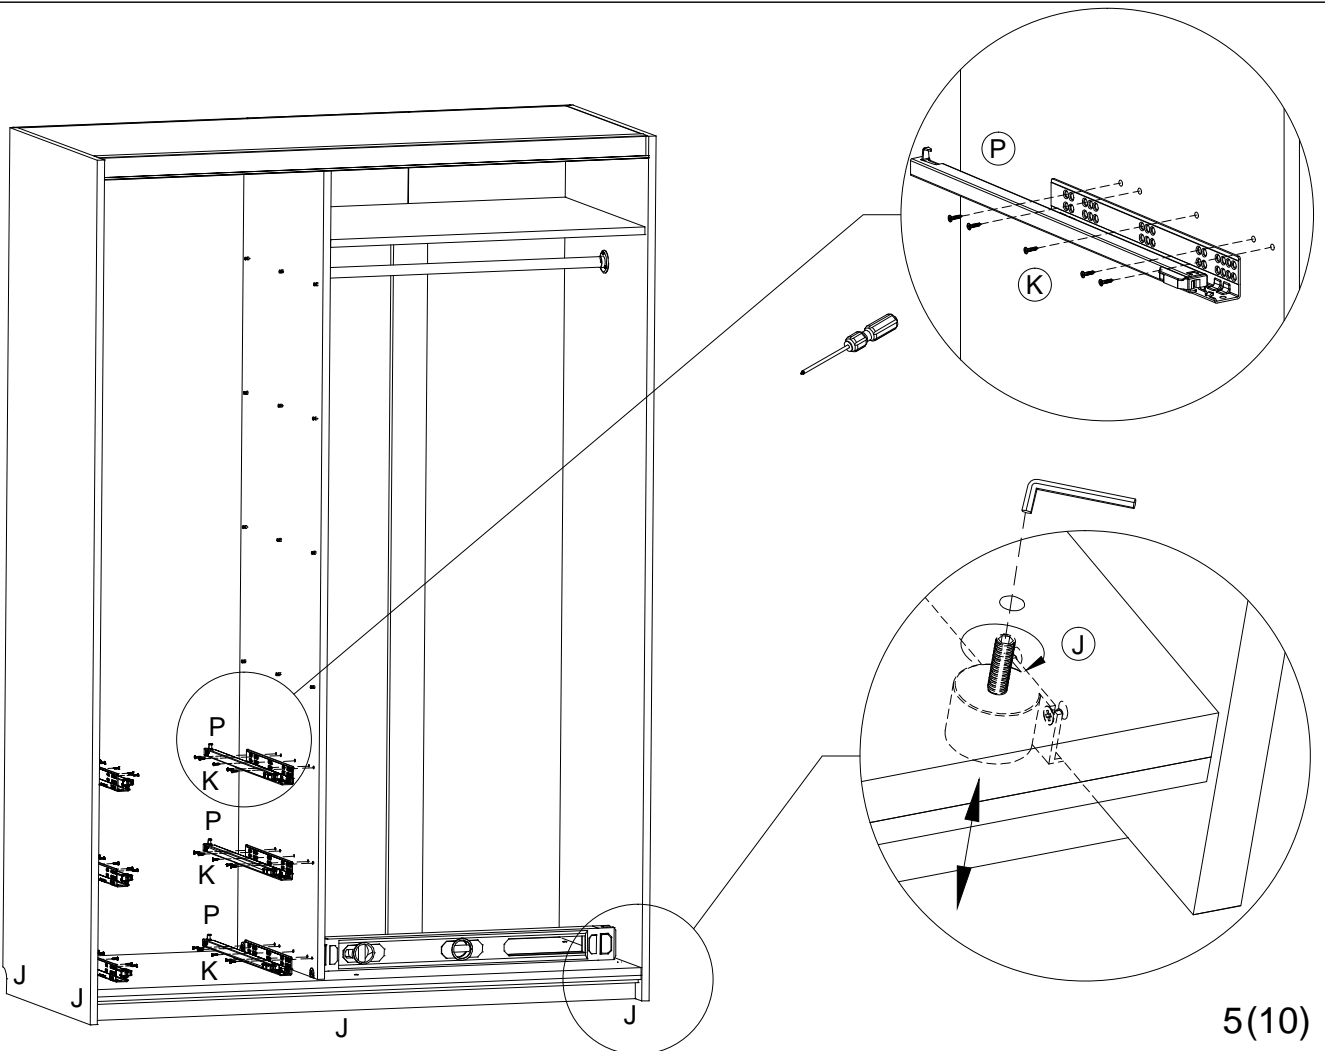

Skapja BS1 montāžas instrukcija

 B	 C	 D	 E
 F	 G Ø3×20	 H	 J
 K Ø3,5×15	 L	 M Ø3,5×15	 N L=775
 P	 R	 S Ø5×30	

2

3

4

5

6

7