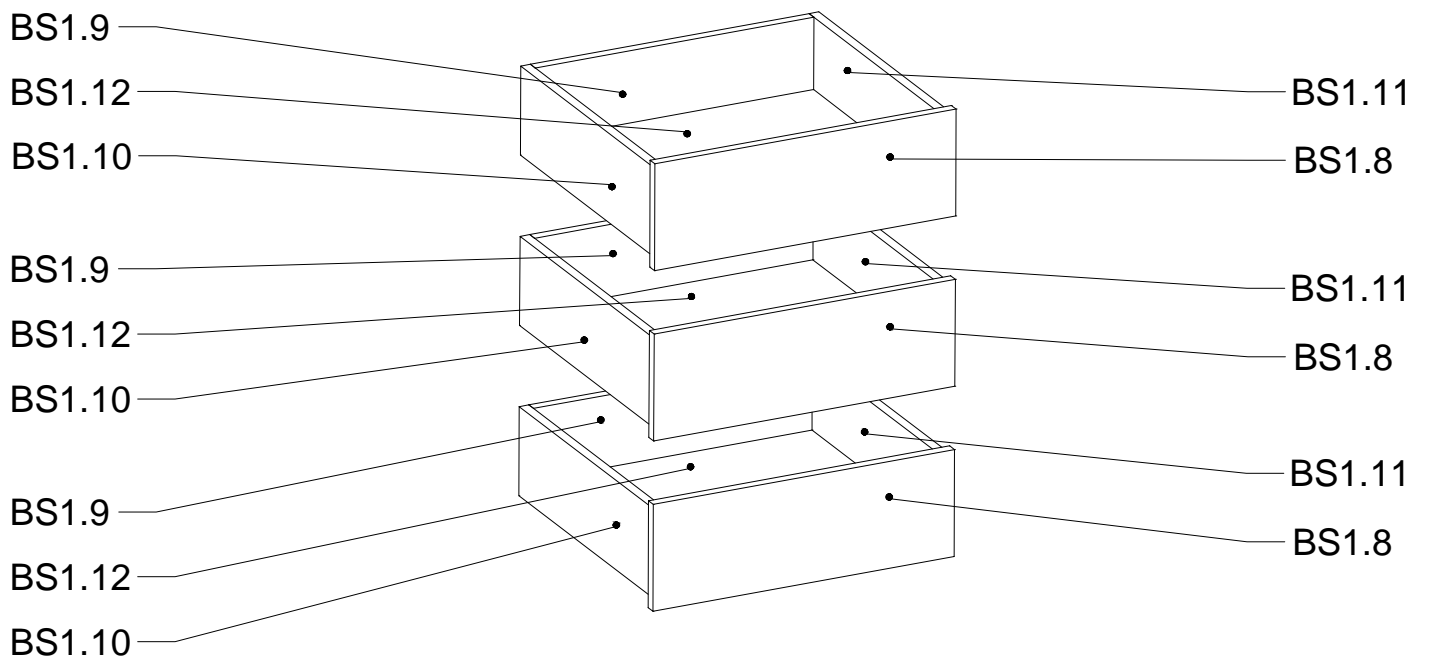

Skapja BS1 montāžas instrukcija

 B	 C	 D	 E
 F	 G Ø3×20	 H	 J
 K Ø3,5×15	 L	 M Ø3,5×15	 N L=775
 P	 R	 S Ø5×30	

2

3

4

5

6

7