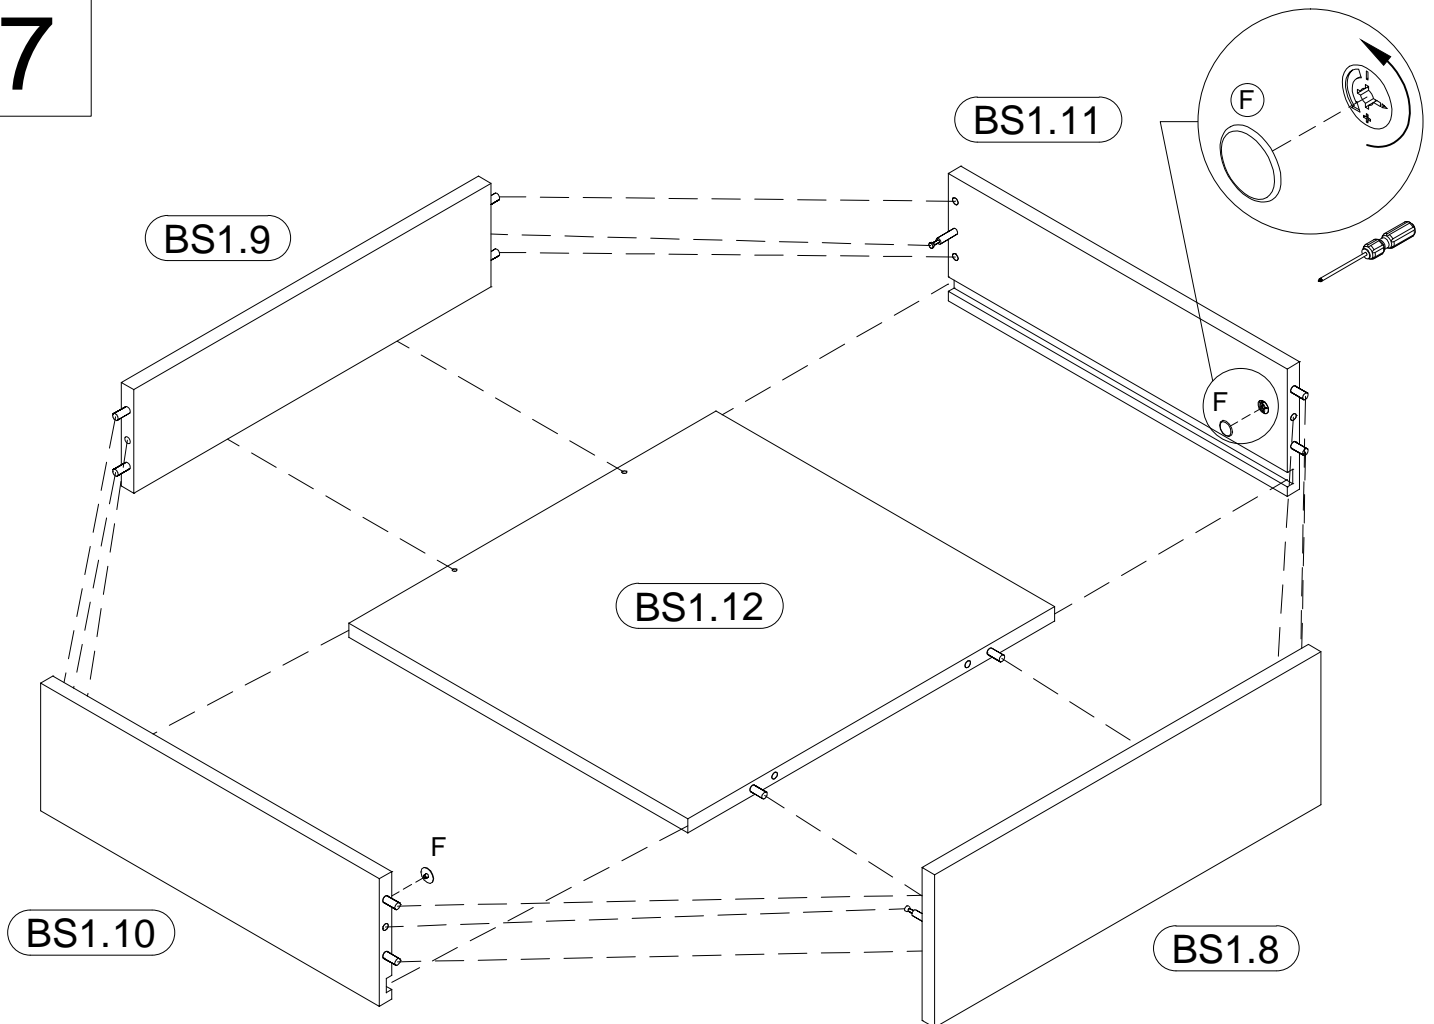

Skapja BS1 montāžas instrukcija

 B	 C	 D	 E
 F	 G Ø3×20	 H	 J
 K Ø3,5×15	 L	 M Ø3,5×15	 N L=775
 P	 R	 S Ø5×30	

2

3

4

5

6

7