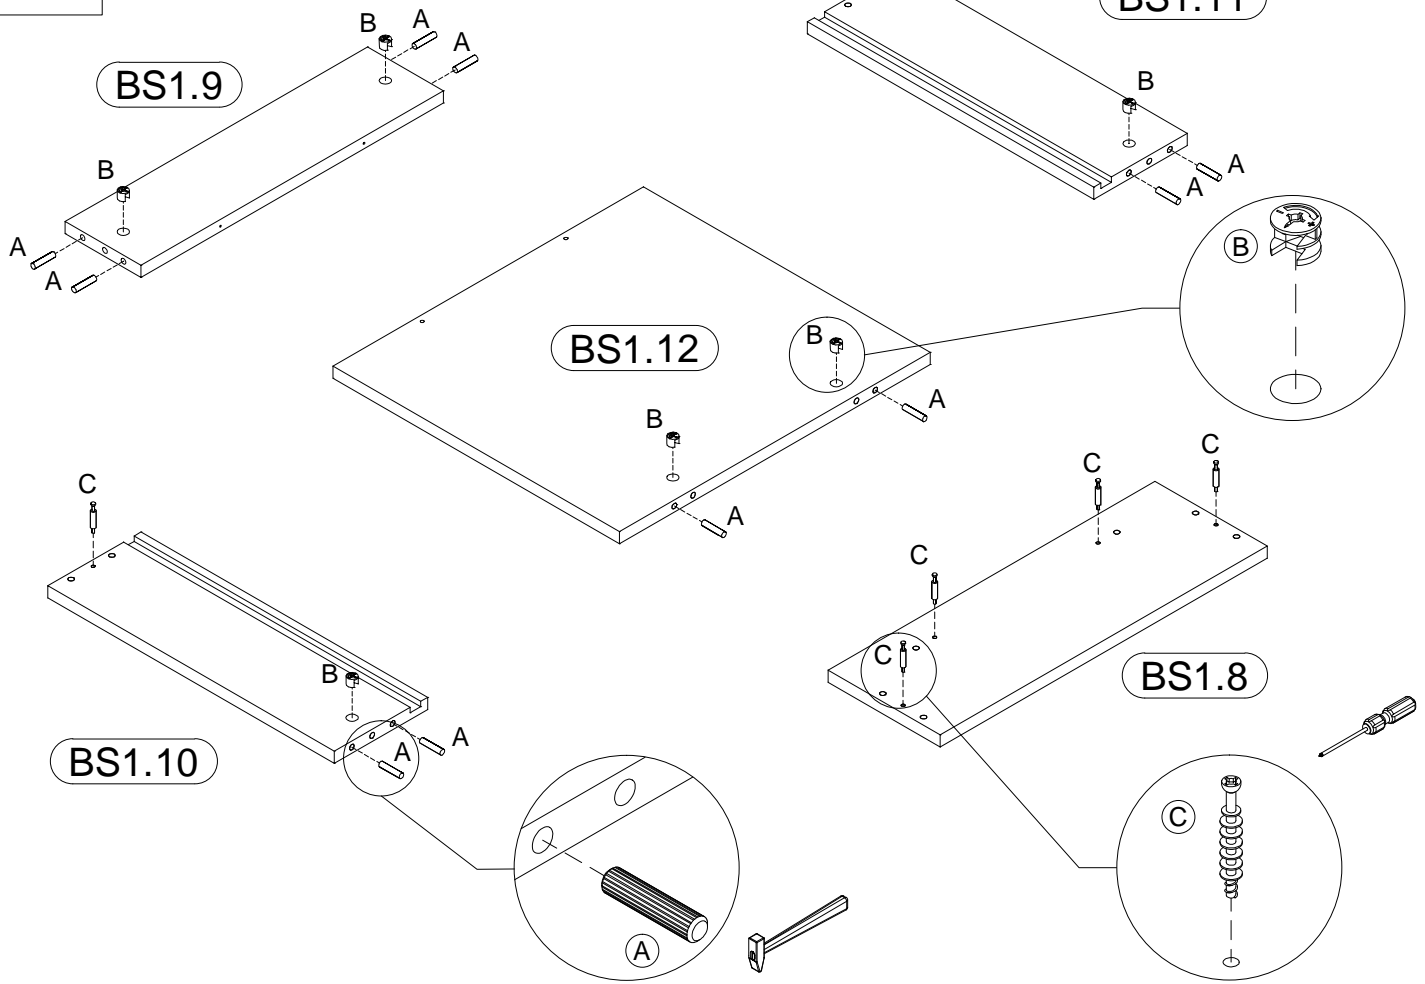

Skapja BS1 montāžas instrukcija

 B	 C	 D	 E
 F	 G Ø3×20	 H	 J
 K Ø3,5×15	 L	 M Ø3,5×15	 N L=775
 P	 R	 S Ø5×30	

2

3

4

5

6

7