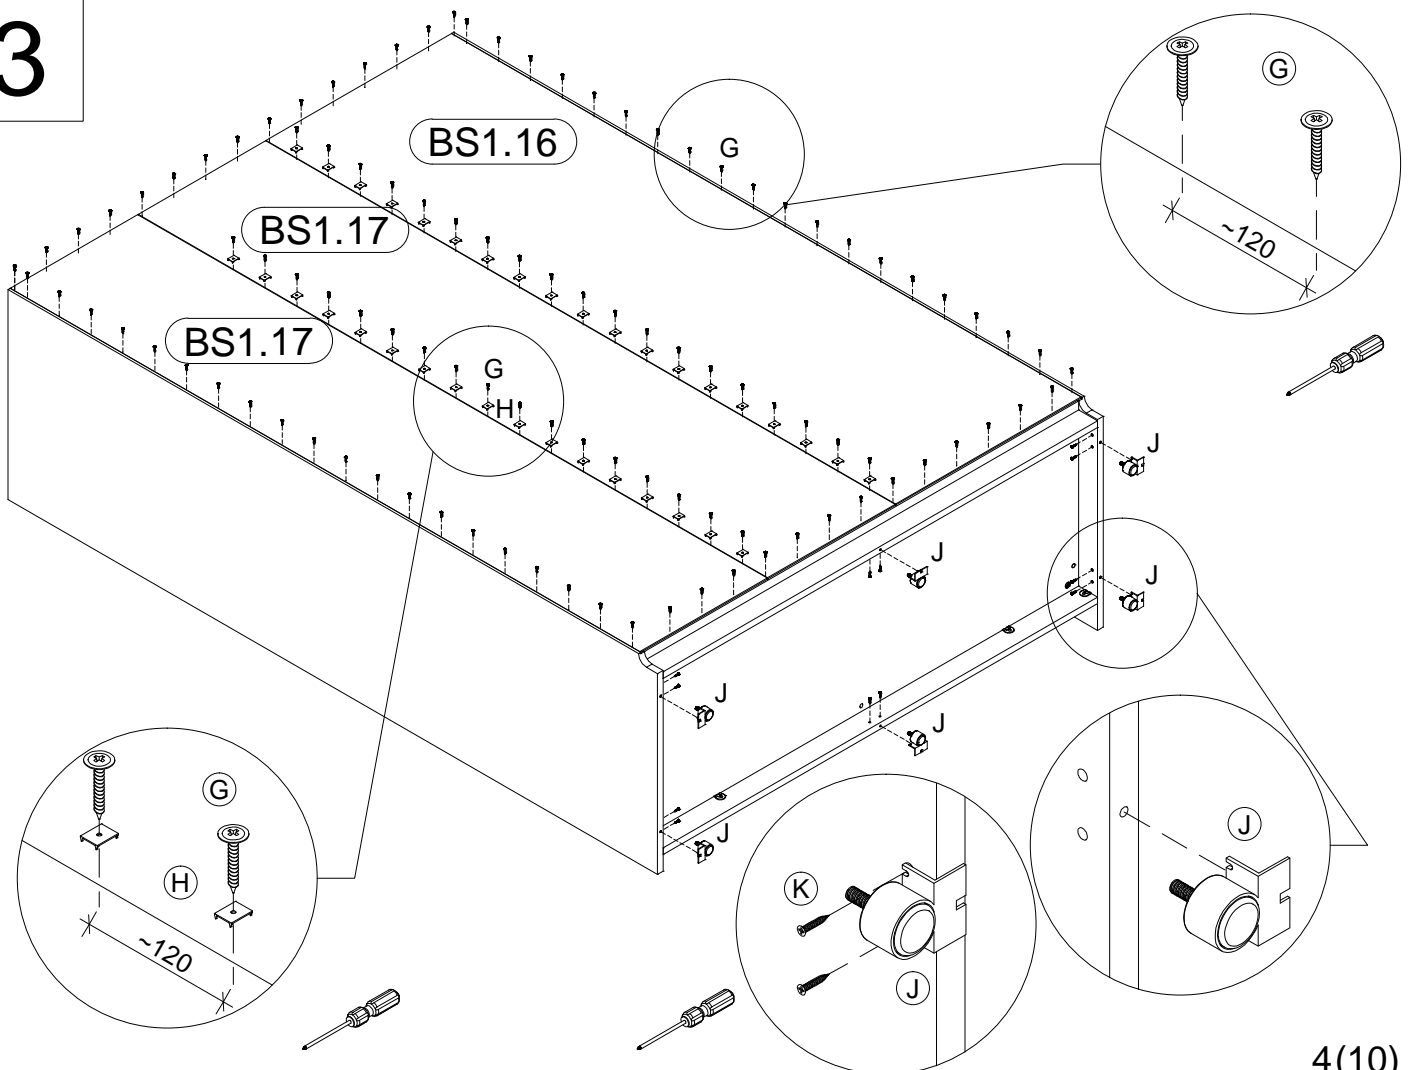

Skapja BS1 montāžas instrukcija

 B	 C	 D	 E
 F	 G Ø3×20	 H	 J
 K Ø3,5×15	 L	 M Ø3,5×15	 N L=775
 P	 R	 S Ø5×30	

2

3

4

5

6

7