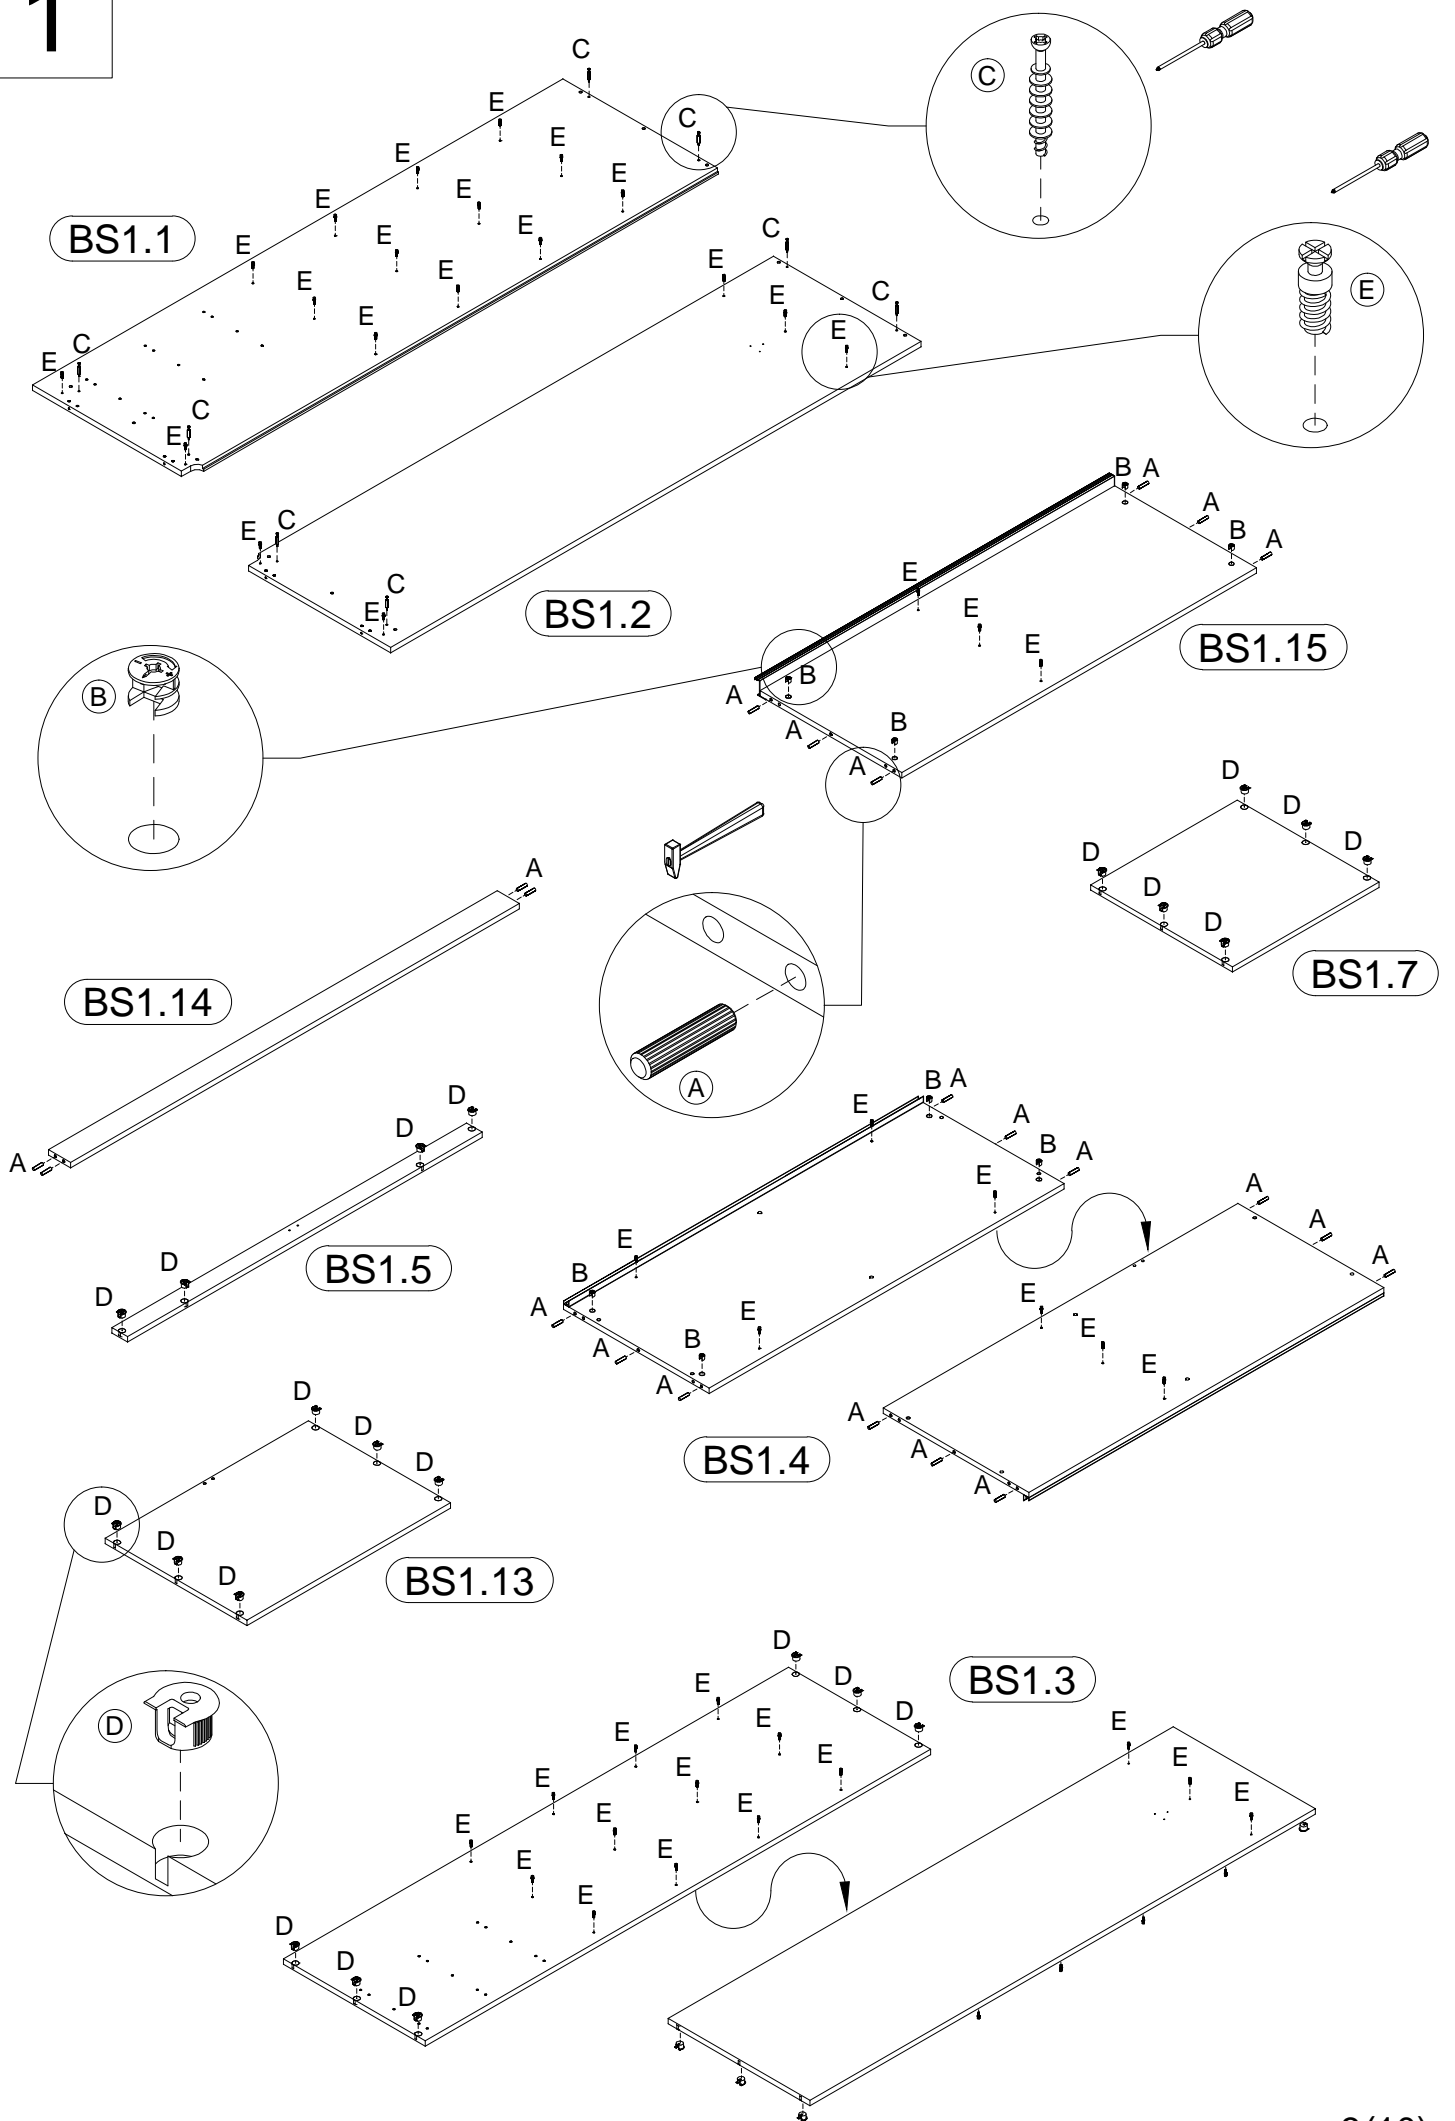

Skapja BS1 montāžas instrukcija

 B	 C	 D	 E
 F	 G Ø3×20	 H	 J
 K Ø3,5×15	 L	 M Ø3,5×15	 N L=775
 P	 R	 S Ø5×30	

2

3

4

5

6

7

8

9